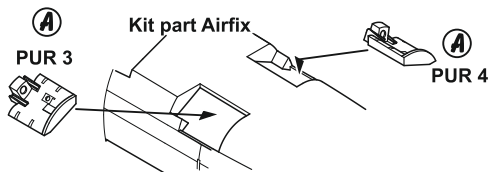

Montáž šachet vrchních štítů
Upper airbrakes wells assembly