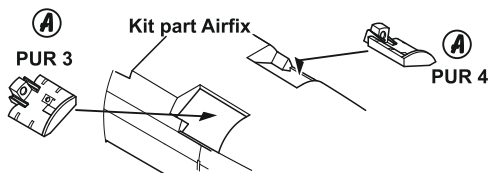

Montáž šachet spodních štítů
Lower airbrakes wells assembly

Montáž vrchních štítů / Upper airbrake assembly

Montáž spodních štítů / Lower airbrakes assembly

1x díl PUR 9 a PUR 11 jsou náhradní
Spare parts 1x PUR 9 and 1x PUR 11

Pro protější stranu proveďte zrcadlovou montáž
Mirror assembly for opposite side

Montáž šachet vrchních štítů
Upper airbrakes wells assembly

Montáž šachet spodních štítů
Lower airbrakes wells assembly

Montáž vrchních štítů / Upper airbrake assembly