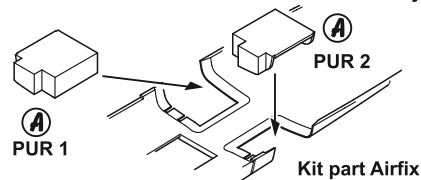

4228 TSR-2 - Control surfaces set for Airfix kit

4229 TSR-2 - Wheels set for Airfix kit

BARVY / COLORS

HUMBROL

(A) Bílá / White	22
(B) Černá / Black	21
(C) Stříbrná / Silver	11

Special Hobby, Mezilesí 718, Praha 9, 193 00, Czech Republic
e-mail: office@specialhobby.eu

Montáž šachet vrchních štítů Upper airbrakes' wells assembly

Montáž šachet spodních štítů Lower airbrakes' wells assembly

Montáž vrchních štítů / Upper airbrake' assembly

Montáž spodních štítů / Lower airbrakes' assembly