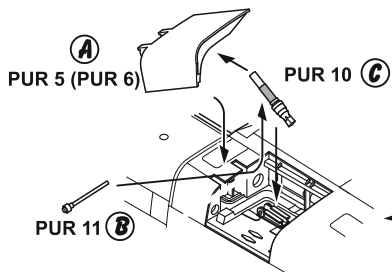

Montáž šachet vrchních štítů Upper airbrakes' wells assembly

Montáž šachet spodních štítů Lower airbrakes' wells assembly

Montáž vrchních štítů / Upper airbrake' assembly

Montáž spodních štítů / Lower airbrakes' assembly

1x díl PUR 9 a PUR 11 jsou náhradní
Spare parts 1x PUR 9 and 1x PUR 11

Pro protější stranu proveďte zrcadlovou montáž
Mirror assembly for opposite side

Montáž vrchních štítů / Upper airbrake assembly

Montáž spodních štítů / Lower airbrakes assembly