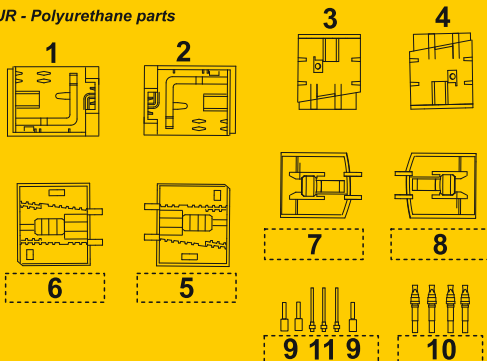

4225
1/48

TSR-2 Airbrakes

for Airfix kit

PUR - Polyurethane parts

© Special Hobby 2022

Díly ohnuté popř. pokroucené vlivem teplotních změn a stárnutí materiálu, mohou být narovnány do požadovaného tvaru pomocí proudu teplé vody nebo vzduchu (fén na vlasy). K lepení použít kyanoakrylátové lepidlo! Kontaktní plochy doporučujeme před lepením odmastit. Různé drátky a tyčinky nejsou přiloženy.

Parts slightly distorted and bent owing to temperature changes or due to material ageing can be straightened to requested shape by hot water or hot air jet (hair dryer). This process can be repeated till result is entirely satisfactory. For best result use cyanoacrylate glue! Contact areas ungrease is recommended before gluing. Wires and rods not included.