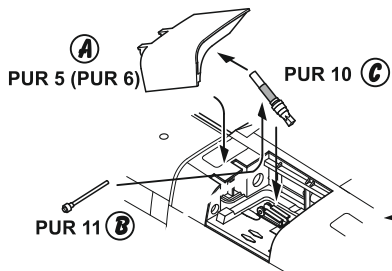

1x díl PUR 9 a PUR 11 jsou náhradní
Spare parts 1x PUR 9 and 1x PUR 11

Pro protější stranu proveďte zrcadlovou montáž
Mirror assembly for opposite side

Montáž šachet vrchních štítů
Upper airbrakes wells assembly

Montáž šachet spodních štítů
Lower airbrakes wells assembly

Montáž vrchních štítů / Upper airbrake assembly

Montáž spodních štítů / Lower airbrakes assembly

1x díl PUR 9 a PUR 11 jsou náhradní
Spare parts 1x PUR 9 and 1x PUR 11