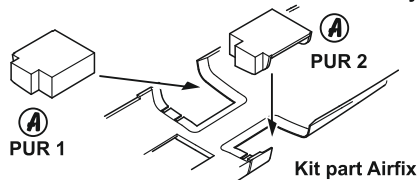

Montáž šachet spodních štítů
Lower airbrakes wells assembly

Montáž vrchních štítů / Upper airbrake assembly

Montáž spodních štítů / Lower airbrakes assembly

1x díl PUR 9 a PUR 11 jsou náhradní
Spare parts 1x PUR 9 and 1x PUR 11

Pro protější stranu proveďte zrcadlovou montáž
Mirror assembly for opposite side

Montáž šachet vrchních štítů
Upper airbrakes wells assembly

Montáž šachet spodních štítů
Lower airbrakes wells assembly

Montáž vrchních štítů / Upper airbrake assembly