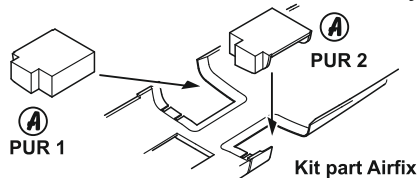

Montáž šachet spodních štítů
Lower airbrakes wells assembly