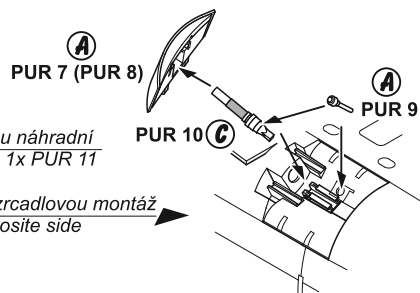

Montáž spodních štítů / Lower airbrakes assembly

1x díl PUR 9 a PUR 11 jsou náhradní
Spare parts 1x PUR 9 and 1x PUR 11

Pro protější stranu proveďte zrcadlovou montáž
Mirror assembly for opposite side