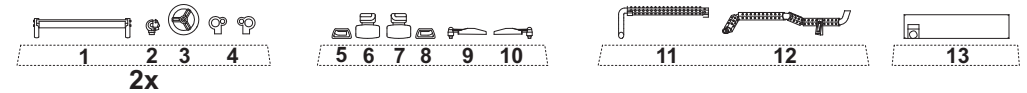

1/72 resin models and CMK figures

Odlévaný model / All resin kit

MV124
1/72

M1280 General Purpose Configuration 'Joint Light Tactical Vehicle'

Visit our official website and e-shop at

www.cmkkits.com
www.specialhobby.eu

www.facebook.com/specialhobby

PUR - Polyurethane parts