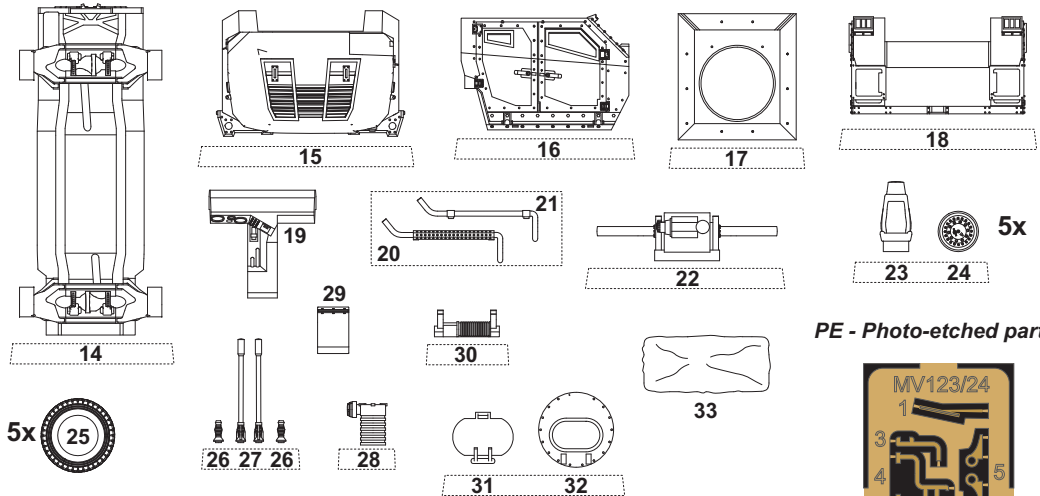

1/72 resin models and CMK figures

Odlévaný model / All resin kit

MV124
1/72

M1280 General Purpose Configuration 'Joint Light Tactical Vehicle'

Visit our official website and e-shop at

www.cmkkits.com
www.specialhobby.eu

www.facebook.com/specialhobby

PUR - Polyurethane parts