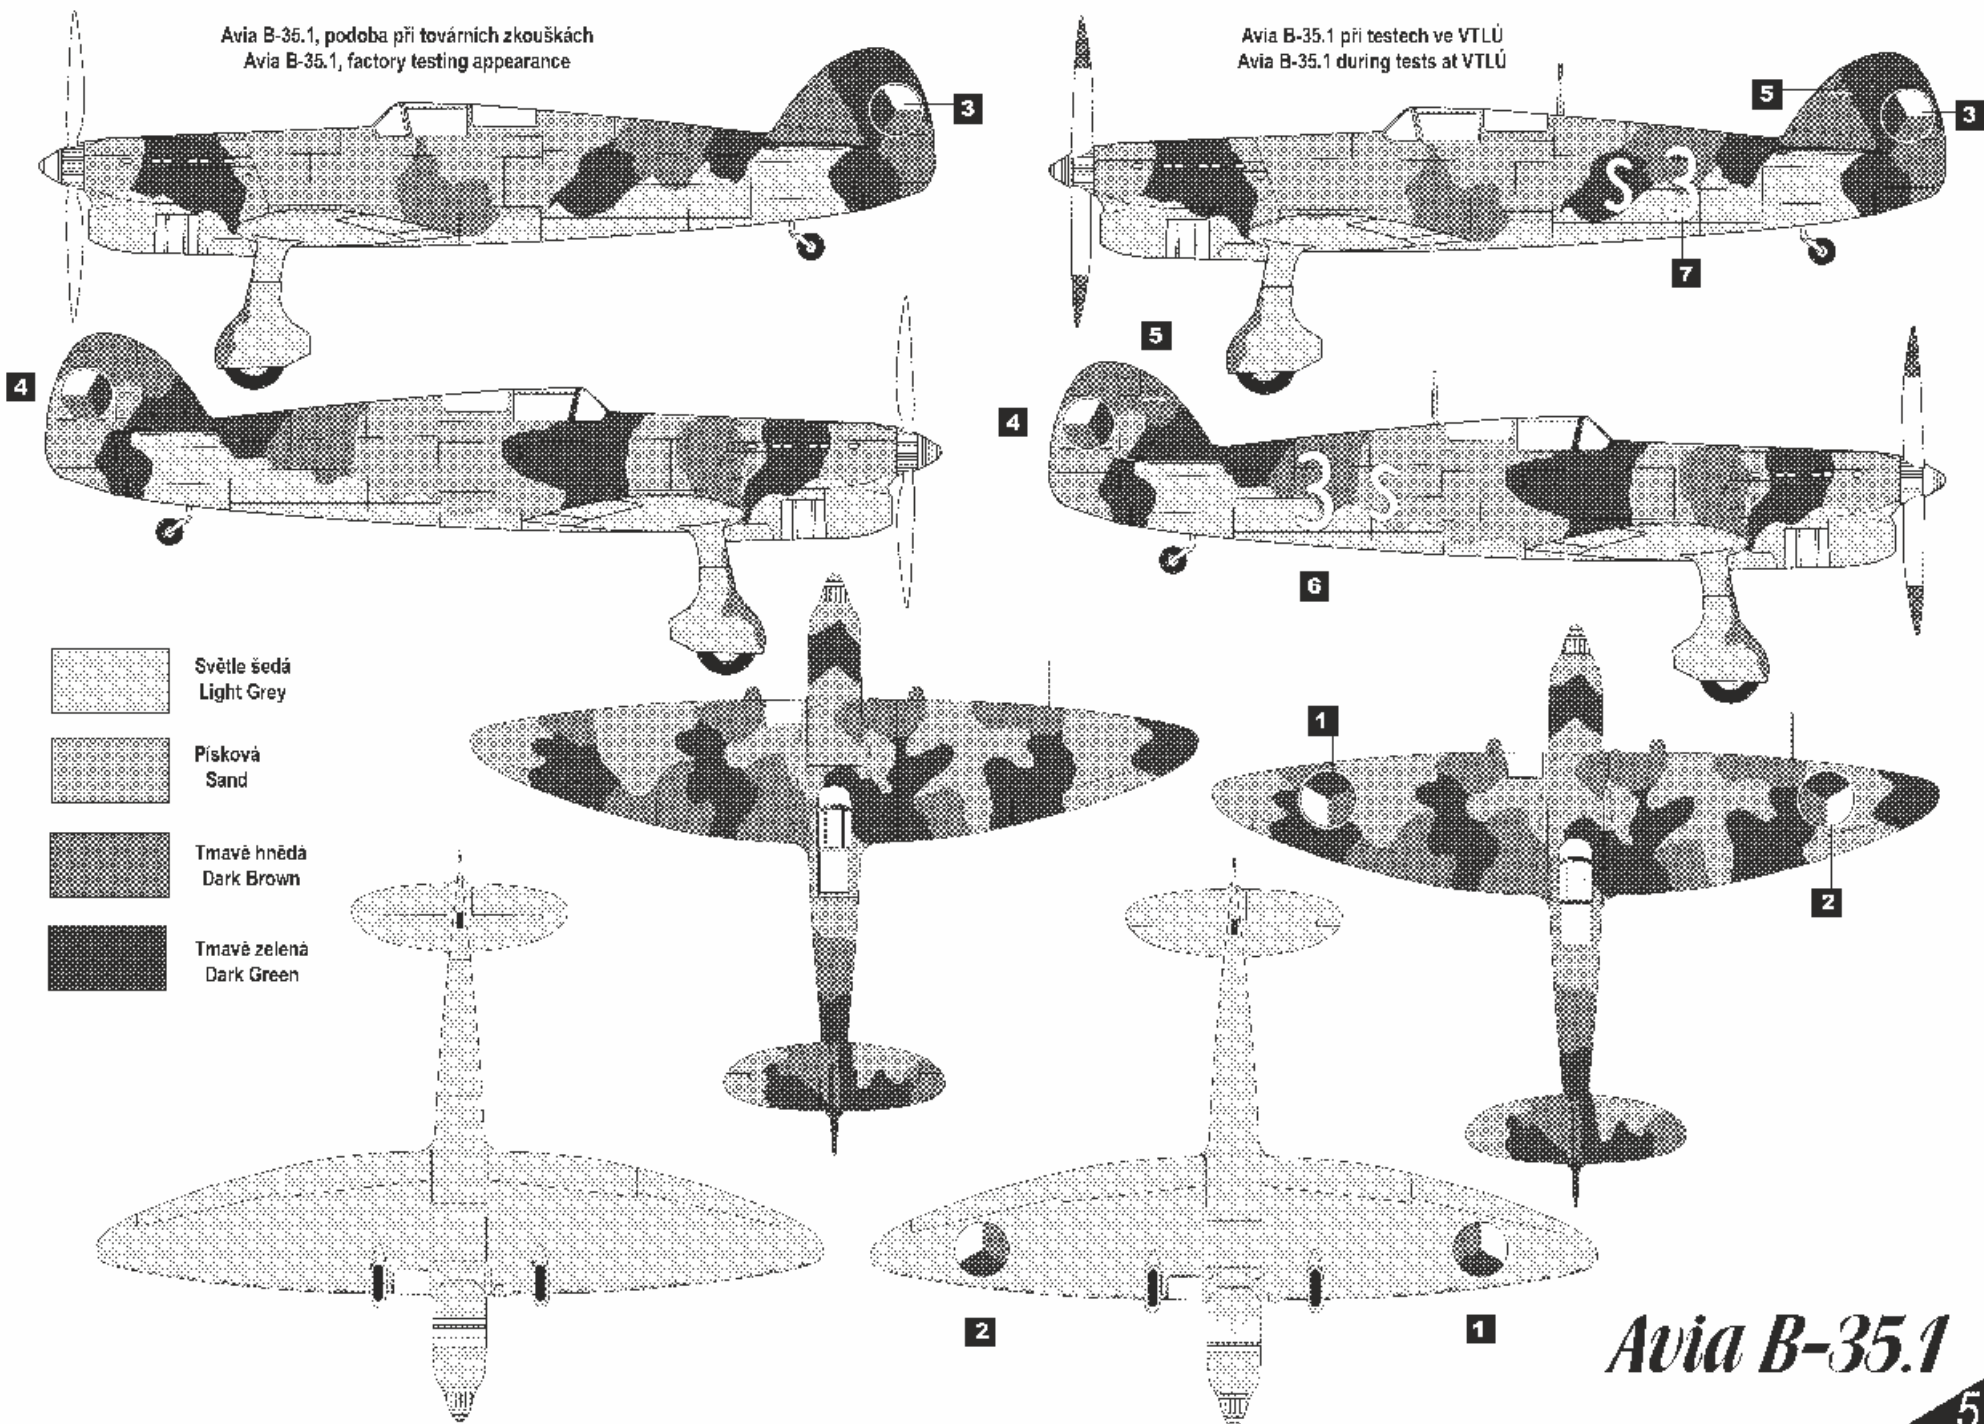

Avia B-35.1, podoba při továrních zkouškách
Avia B-35.1, factory testing appearance

Avia B-35.1 při testech ve VTLÚ
Avia B-35.1 during tests at VTLÚ

Avia B-35.1

*V sérii Planet Models dále najdete:
In Planet Models line you will find also:*

"First Appearance Of Prototype"

PLT 136 XFL-1 Airabonita 1/72

PLT 137 Baker McMillen Cadet II 1/48

PLT 138 Göppingen Gö 3 Minimoa 1/48

PLT 141 Heinkel P.1080 "Ram jet fighter" 1/72

PLT 148 CAC CA-6 Wackett 1/48

PLT 172 SNCASE SE-100 1/72

PLT 175 Fairchild PT-26 Cornell 1/48

PLT 146 Letov S. 328 1/48

- PLT 107 SNC-1 Falcon 1/48
- PLT 108 Focke Wulf Fw 190C-0/V-13 1/48
- PLT 109 Heinkel He 118 1/72
- PLT 110 Messerschmitt Me T-Leitwerk 1/72
- PLT 111 Northrop "Tacit Blue" 1/72
- PLT 115 Blohm Voss P 170 1/72
- PLT 119 Focke Wulf Fw 190D-13/R-11 1/72
- PLT 131 Messerschmitt Me 262 HGIII 1/72
- PLT 135 BTD-1 Destroyer 1/72