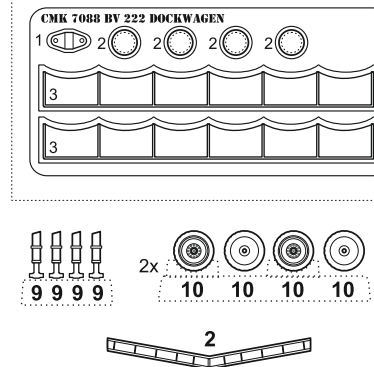

6 Umístění modelu BV 222 na vozíku / *Placing of kit BV 222 on carriage*

Stavebnice modelu
Resin kit

No 7088

1/72

BV 222 Dockwagen Complete resin kit for Revell

Navštivte naše stránky / *Visit an official website* www.cmkkits.com

PUR (polyuretan parts)

PP (photo-etched parts)

K lepení použít kyanoakrylátové lepidlo!
For best gluing results use cyanoacrylate glue!

Díly ohnuté popř. pokroucené vlivem teplotních změn a stárnutí materiálu, mohou být narovnány do požadovaného tvaru pomocí proudu teplé vody nebo vzduchu (fén na vlasy).