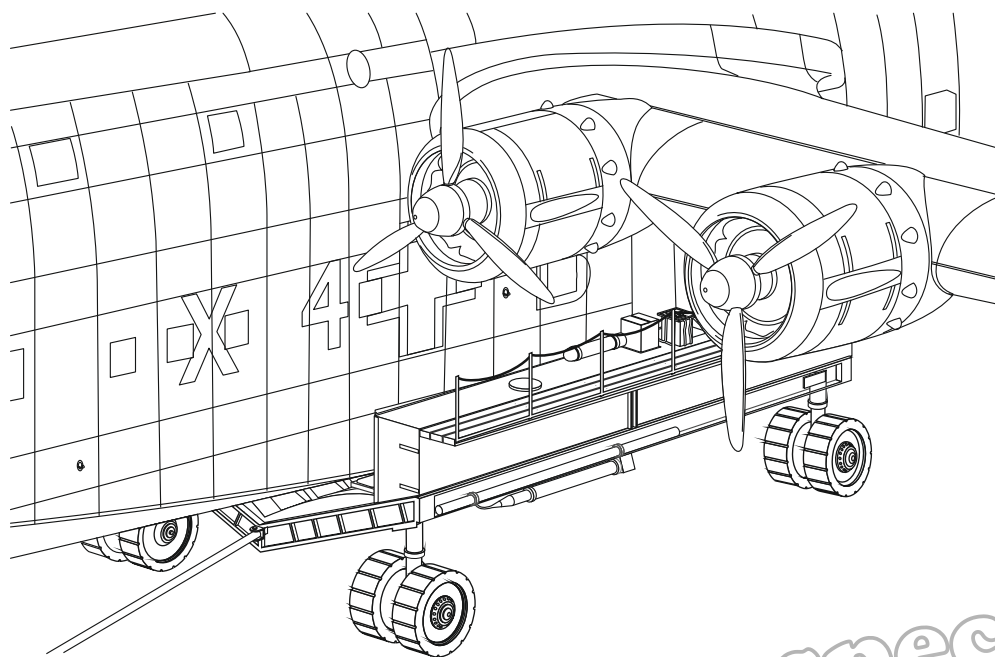

6 Umístění modelu BV 222 na vozíku / *Placing of kit BV 222 on carriage*

Stavebnice modelu
Resin kit

No 7088

1/72

BV 222 Dockwagen Complete resin kit for Revell

Navštivte naše stránky / *Visit an official website* www.cmkkits.com

PUR (polyuretan parts)

PP (photo-etched parts)

K lepení použít kyanoakrylátové lepidlo!
For best gluing results use cyanoacrylate glue!

Díly ohnuté popř. pokroucené vlivem teplotních změn a stárnutí materiálu, mohou být narovnány do požadovaného tvaru pomocí proudu teplé vody nebo vzduchu (fén na vlasy).

Parts slightly distorted and bended owing to temperature changes or due to material ageing can be straightened to requested shape by hot water or hot air jet. (hair dryer) This process can be repeated till result is entirely satisfactory.