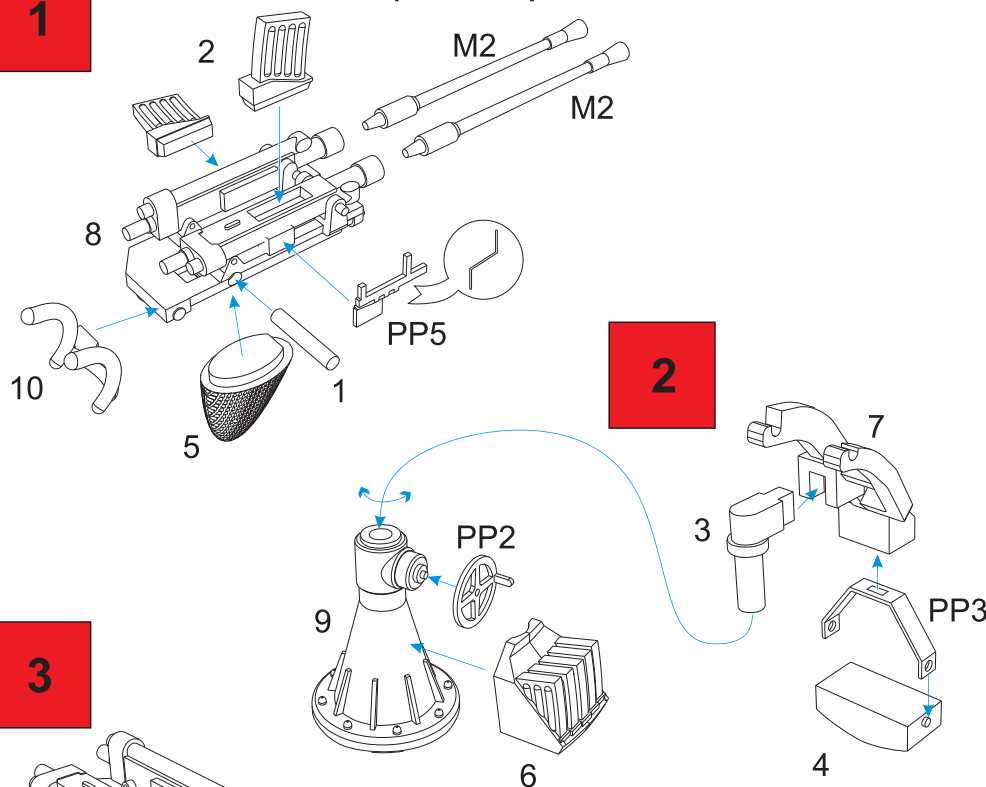

Info View

1

Twin 20 mm AA cannons (All make 2x)

3

Breeches with the cradle mounting, all the other parts are omitted for better clarity.

Verbindung der Lafette mit den Waffenverschlüssen, für besseres Verständnis sind keine weitere Anbauteile dargestellt

Spojení lafety a závěrů zbraní, pro větší názornost nejsou další díly kresleny

Info View