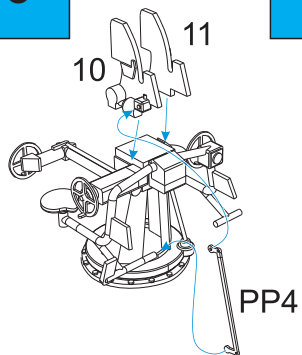

1

Single 37 mm Cannon

2

3

4

5

6

7

Info View

1

Twin 20 mm AA cannons (All make 2x)

3

Breeches with the cradle mounting, all the other parts are omitted for better clarity.

Verbindung der Lafette mit den Waffenverschlüssen, für besseres Verständnis sind keine weitere Anbauteile dargestellt

Spojení lafety a závěrů zbraní, pro větší názornost nejsou další díly kresleny

Info View