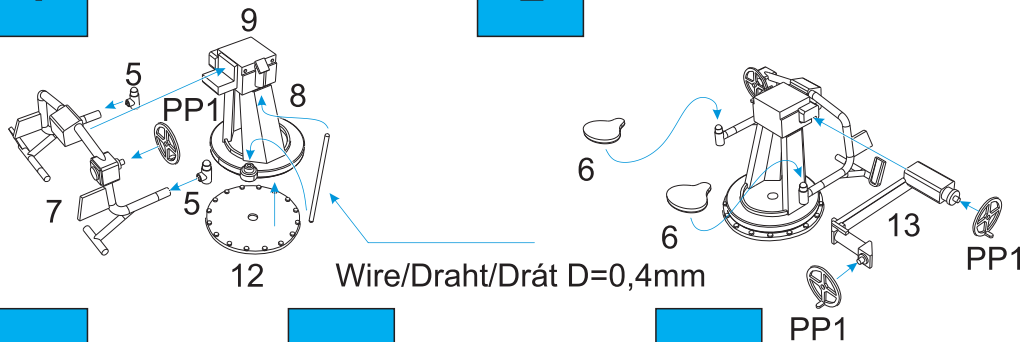

1

Single 37 mm Cannon

2