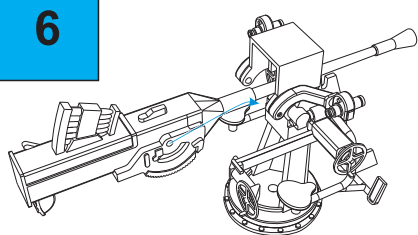

1

Single 37 mm Cannon

2

3

4

5

6

7

Info View

1

Twin 20 mm AA cannons (All make 2x)

3

Breeches with the cradle mounting, all the other parts are omitted for better clarity.

Verbindung der Lafette mit den Waffenverschlüssen, für besseres Verständnis sind keine weitere Anbauteile dargestellt

Spojení lafety a závěrů zbraní, pro větší názornost nejsou další díly kresleny

Info View