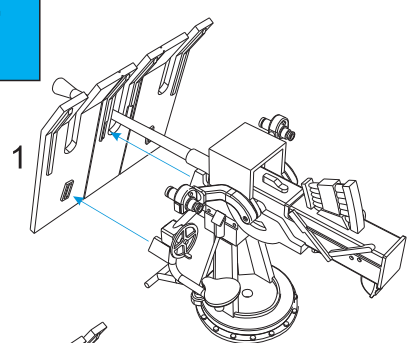

Info View

1

Twin 20 mm AA cannons (All make 2x)

3

Breeches with the cradle mounting, all the other parts are omitted for better clarity.

Verbindung der Lafette mit den Waffenverschlüssen, für besseres Verständnis sind keine weitere Anbauteile dargestellt