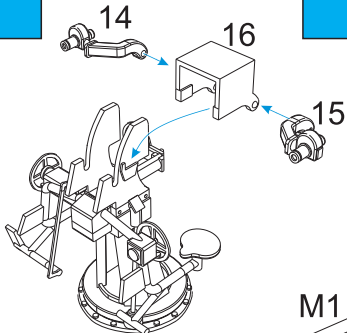

1

Single 37 mm Cannon

2

3

4

5

6

7

Info View

1

Twin 20 mm AA cannons (All make 2x)

3

Breeches with the cradle mounting, all the other parts are omitted for better clarity.

Verbindung der Lafette mit den Waffenverschlüssen, für besseres Verständnis sind keine weitere Anbauteile dargestellt

Spojení lafety a závěrů zbraní, pro větší názornost nejsou další díly kresleny

Info View