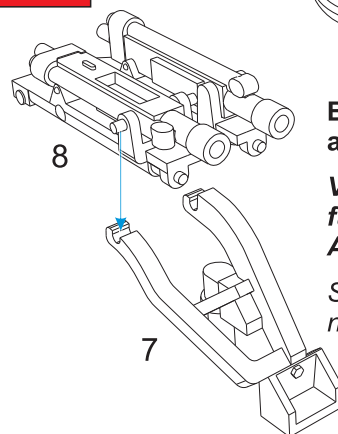

Info View

1

Twin 20 mm AA cannons (All make 2x)

3

Breeches with the cradle mounting, all the other parts are omitted for better clarity.

Verbindung der Lafette mit den Waffenverschlüssen, für besseres Verständnis sind keine weitere Anbauteile dargestellt

Spojení lafety a závěrů zbraní, pro větší názornost nejsou další díly kresleny

Info View