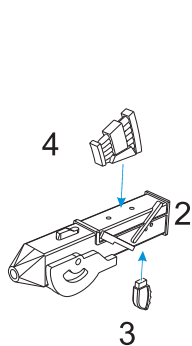

1

Single 37 mm Cannon

2

3

4

5

6

7

Info View

1

Twin 20 mm AA cannons (All make 2x)

3

Breeches with the cradle mounting, all the other parts are omitted for better clarity.

Verbindung der Lafette mit den Waffenverschlüssen, für besseres Verständnis sind keine weitere Anbauteile dargestellt

Spojení lafety a závěrů zbraní, pro větší názornost nejsou další díly kresleny

Info View