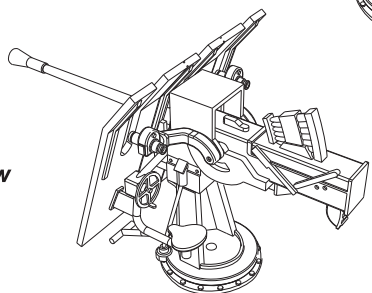

Info View

1

Twin 20 mm AA cannons (All make 2x)

3

Breeches with the cradle mounting, all the other parts are omitted for better clarity.

Verbindung der Lafette mit den Waffenverschlüssen, für besseres Verständnis sind keine weitere Anbauteile dargestellt