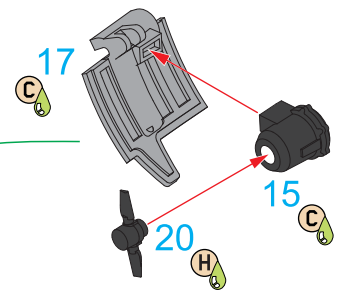

1/48

This new sprue contains all the parts you need to improve 1/48 Special Hobby's Viggen kits #SH48148 (first release) and #SH48188 as well as the first releases from Tarangus. Instructions in this leaflet show just the steps the new parts (given in blue) have impact on.

Výlisek je určen pro vylepšení modelů Viggen firmy Special Hobby SH48148 (první edice), SH48188 a modelů Viggen firmy Tarangus prvních edic. Návod ukazuje jen příslušné stavební kroky. Nové díly jsou v modré barvě.