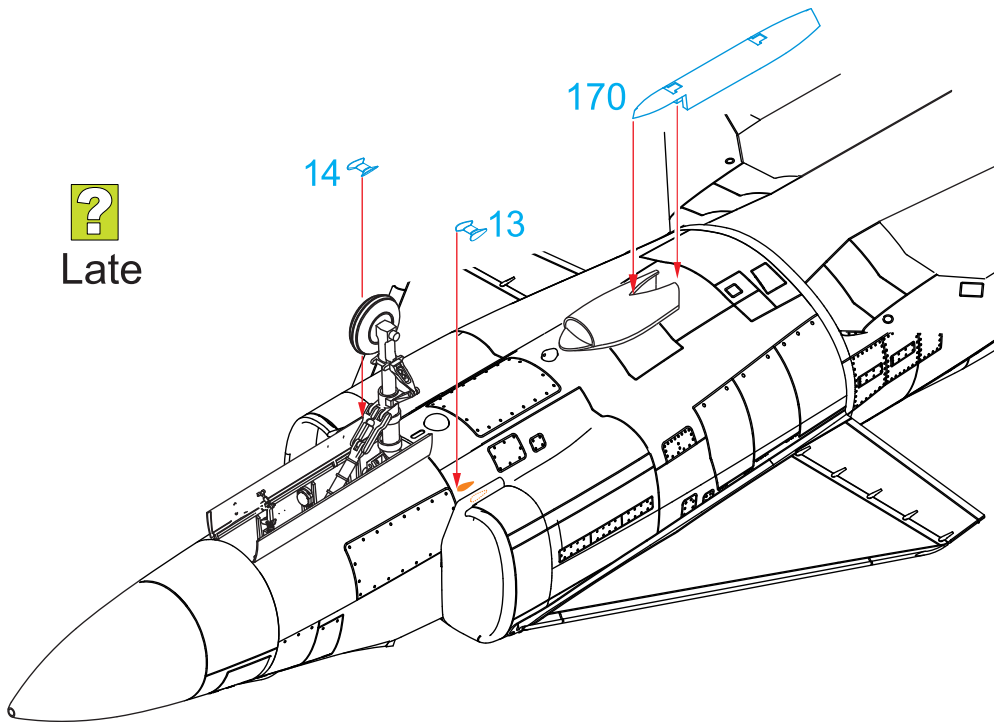

4310 m/70 Rocket pod (2 pcs)	CMK CREAT MASTERS KITS
Quick & Easy Line	Q48 219 Ejection Seat (Raketstol Ipl 37)
Q48 222 Thrust Reverser	Q48 220
Q48 221	Air Brakes Set
Wheels	

**SPECIAL HOBBY s.r.o., Mezilesí 718/78,
19300 Praha 9, Česká republika
e-mail: office@specialhobby.eu
www.specialhobby.eu
www.cmkkits.com
www.facebook.com/specialhobby/**