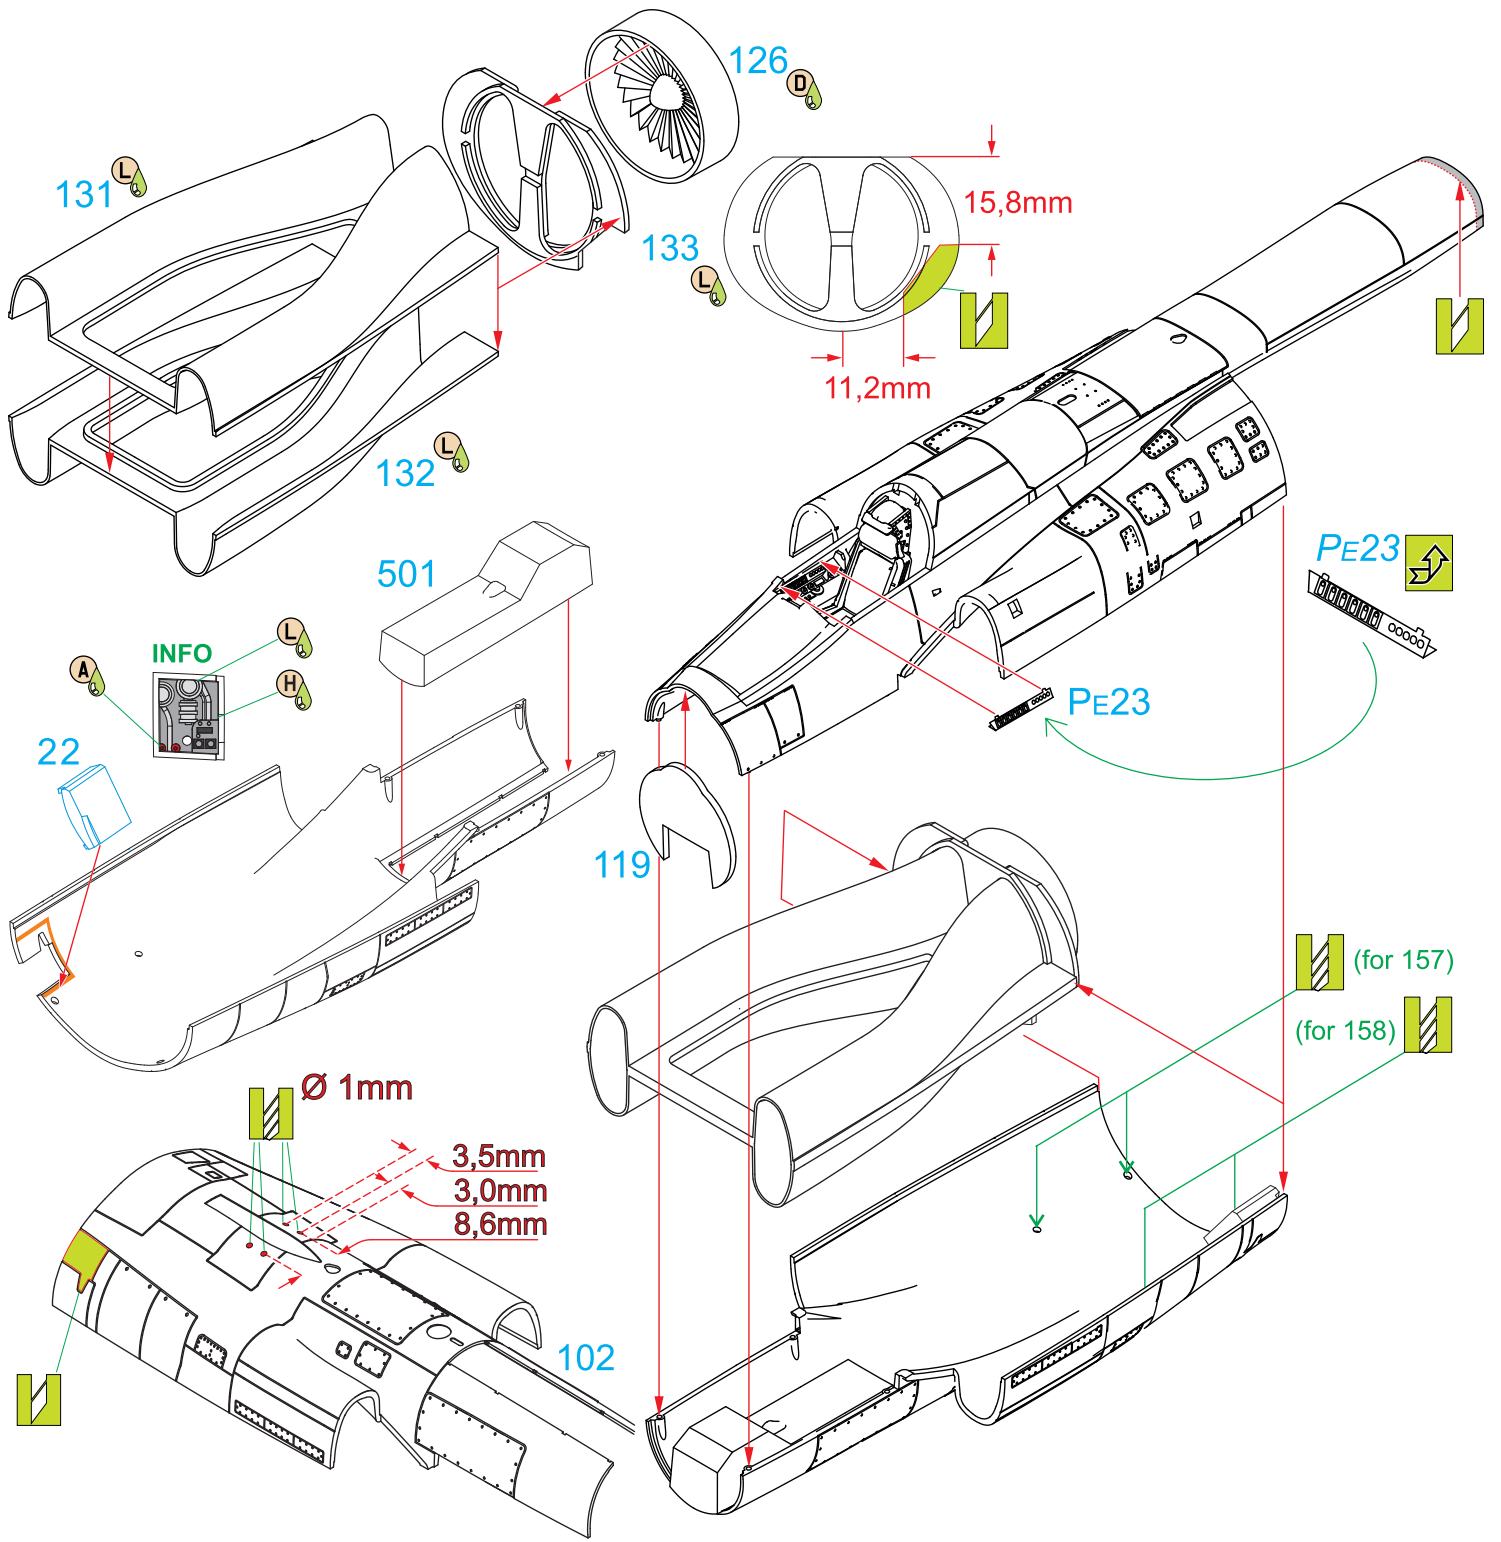

1/48

This new sprue contains all the parts you need to improve 1/48 Special Hobby's Viggen kits #SH48148 (first release) and #SH48188 as well as the first releases from Tarangus. Instructions in this leaflet show just the steps the new parts (given in blue) have impact on.

Výlisek je určen pro vylepšení modelů Viggen firmy Special Hobby SH48148 (první edice), SH48188 a modelů Viggen firmy Tarangus prvních edic. Návod ukazuje jen příslušné stavební kroky. Nové díly jsou v modré barvě.

CMK and QUICK & EASY
 detail sets are a
PERFECT CHOICE
 for any 1/48 Viggenn model
 so why not **TRY 'EM**

<p>4310</p> <p>m/70 Rocket pod (2 pcs)</p>	<p>CMK</p> <p>CREAT MASTERS KITS</p>
<p>Quick & Easy Line</p>	<p>Q48 219</p> <p>Ejection Seat (Raketstol Ipl 37)</p>
<p>Q48 222</p> <p>Thrust Reverser</p>	<p>Q48 220</p>
<p>Q48 221</p>	<p>Air Brakes Set</p>
<p>Wheels</p>	