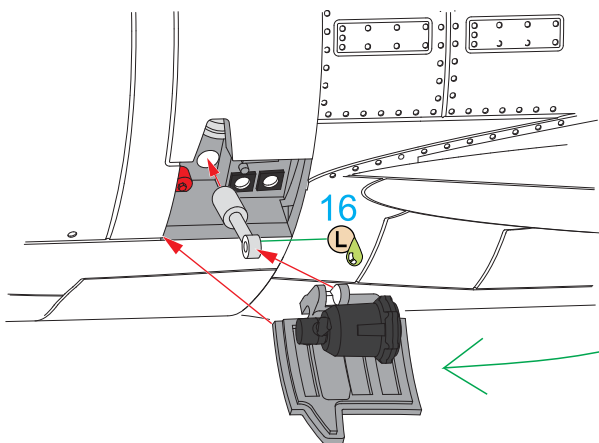

1/48

This new sprue contains all the parts you need to improve 1/48 Special Hobby's Viggen kits #SH48148 (first release) and #SH48188 as well as the first releases from Tarangus. Instructions in this leaflet show just the steps the new parts (given in blue) have impact on.

Výlisek je určen pro vylepšení modelů Viggen firmy Special Hobby SH48148 (první edice), SH48188 a modelů Viggen firmy Tarangus prvních edic. Návod ukazuje jen příslušné stavební kroky. Nové díly jsou v modré barvě.