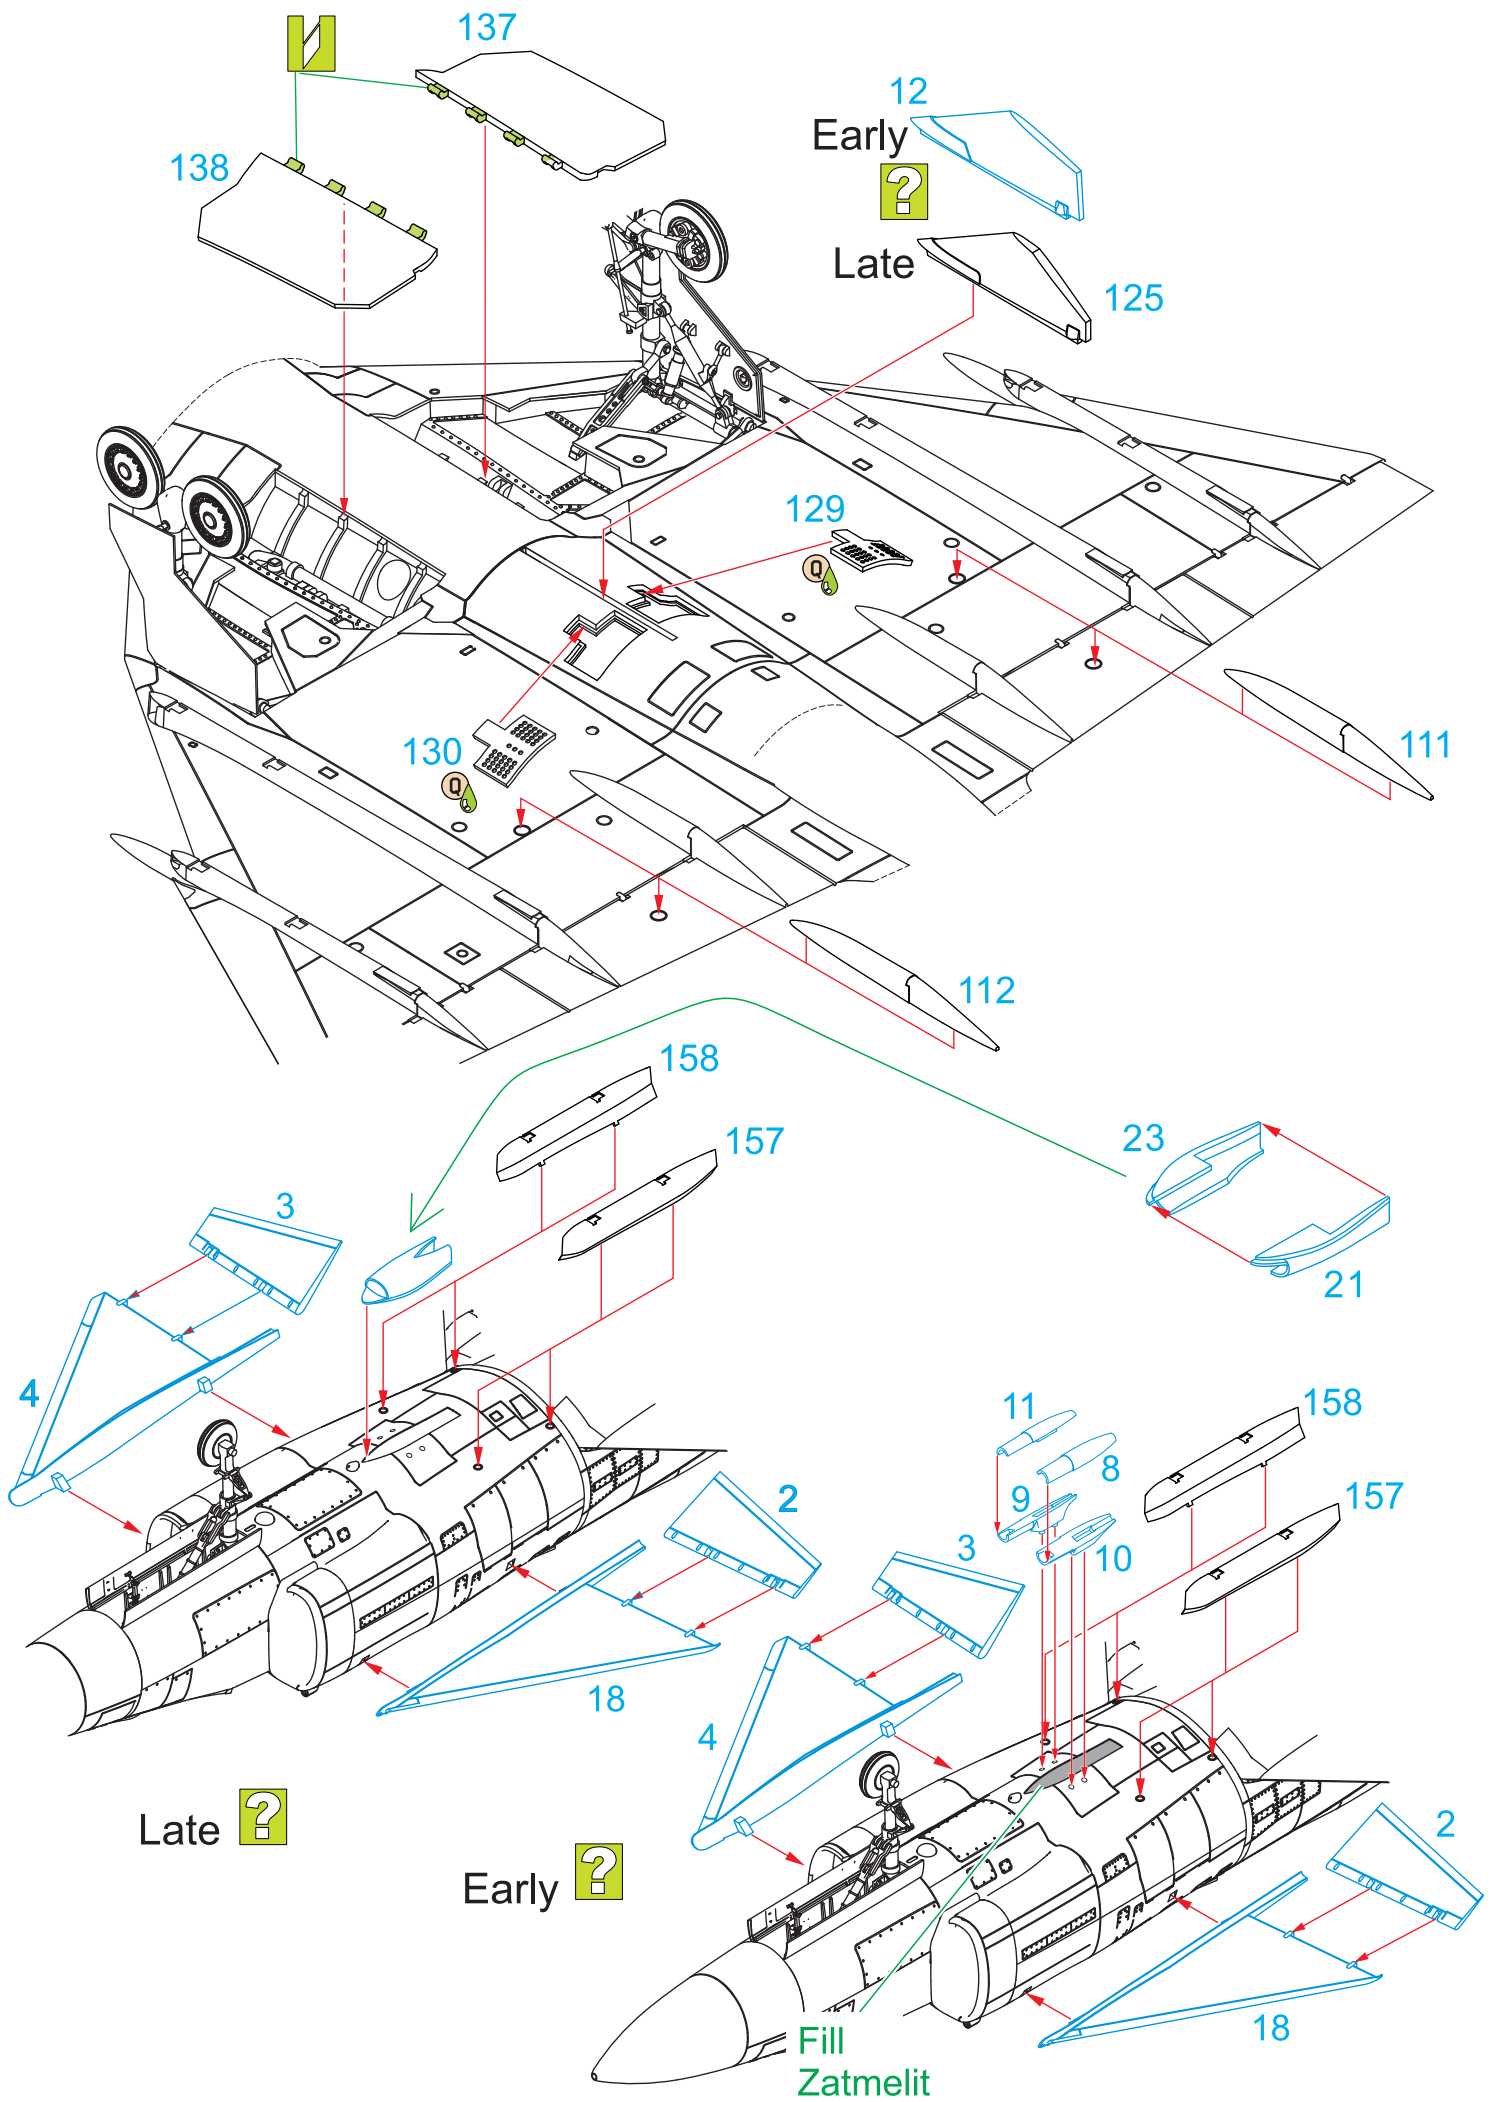

1/48

This new sprue contains all the parts you need to improve 1/48 Special Hobby's Viggen kits #SH48148 (first release) and #SH48188 as well as the first releases from Tarangus. Instructions in this leaflet show just the steps the new parts (given in blue) have impact on.

Výlisek je určen pro vylepšení modelů Viggen firmy Special Hobby SH48148 (první edice), SH48188 a modelů Viggen firmy Tarangus prvních edic. Návod ukazuje jen příslušné stavební kroky. Nové díly jsou v modré barvě.

CMK and QUICK & EASY
 detail sets are a
PERFECT CHOICE
 for any 1/48 Viggenn model
 so why not **TRY 'EM**

<p>4310</p> <p>m/70 Rocket pod (2 pcs)</p>	<p>CMK</p> <p>CREAT MASTERS KITS</p>
<p>Quick & Easy Line</p>	<p>Q48 219</p> <p>Ejection Seat (Raketstol Ipl 37)</p>
<p>Q48 222</p> <p>Thrust Reverser</p>	<p>Q48 220</p>
<p>Q48 221</p>	<p>Air Brakes Set</p>
<p>Wheels</p>	