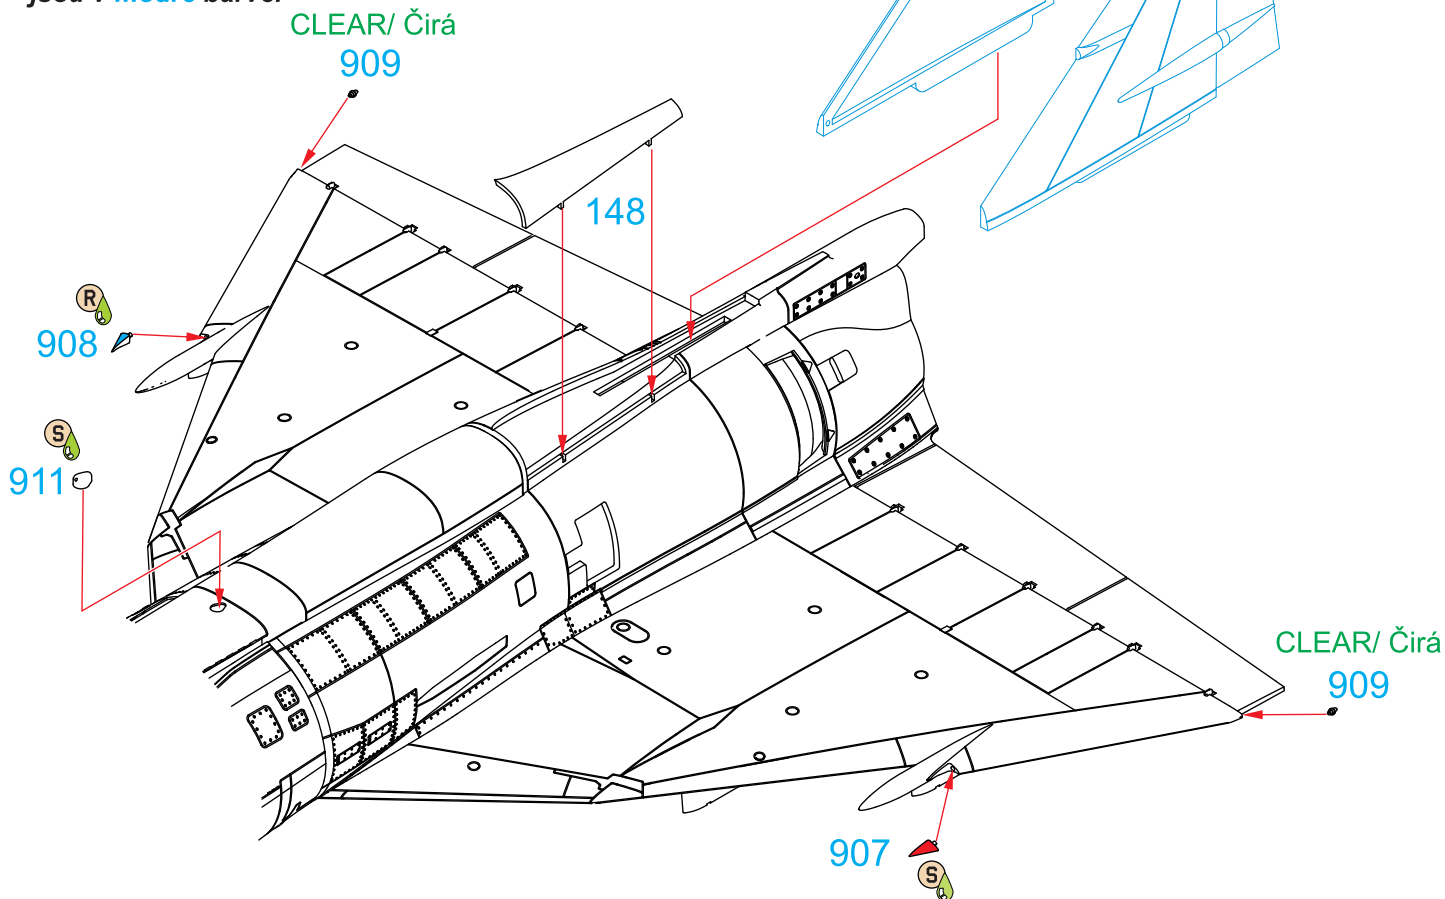

1/48

This new sprue contains all the parts you need to improve 1/48 Special Hobby's Viggen kits #SH48148 (first release) and #SH48188 as well as the first releases from Tarangus. Instructions in this leaflet show just the steps the new parts (given in blue) have impact on.

Výlisek je určen pro vylepšení modelů Viggen firmy Special Hobby SH48148 (první edice), SH48188 a modelů Viggen firmy Tarangus prvních edic. Návod ukazuje jen příslušné stavební kroky. Nové díly jsou v modré barvě.