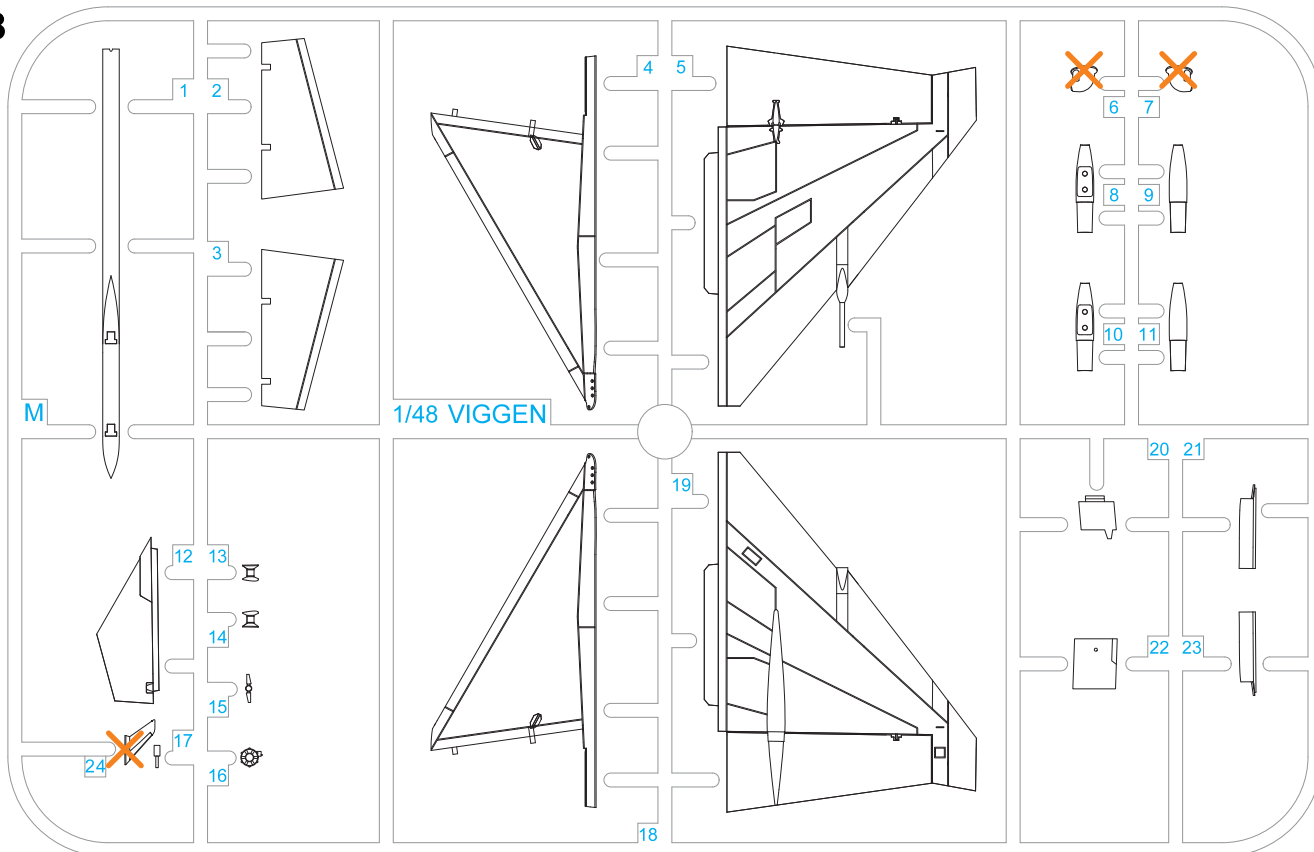

1/48

This new sprue contains all the parts you need to improve 1/48 Special Hobby's Viggen kits #SH48148 (first release) and #SH48188 as well as the first releases from Tarangus. Instructions in this leaflet show just the steps the new parts (given in blue) have impact on.

Výlisek je určen pro vylepšení modelů Viggen firmy Special Hobby SH48148 (první edice), SH48188 a modelů Viggen firmy Tarangus prvních edic. Návod ukazuje jen příslušné stavební kroky. Nové díly jsou v modré barvě.

CMK and QUICK & EASY
 detail sets are a
PERFECT CHOICE
 for any 1/48 Viggenn model
 so why not **TRY 'EM**

<p>4310</p> <p>m/70 Rocket pod (2 pcs)</p>	<p>CMK</p> <p>CREAT MASTERS KITS</p>
<p>Quick & Easy Line</p>	<p>Q48 219</p> <p>Ejection Seat (Raketstol Ipl 37)</p>
<p>Q48 222</p> <p>Thrust Reverser</p>	<p>Q48 220</p>
<p>Q48 221</p>	<p>Air Brakes Set</p>
<p>Wheels</p>	