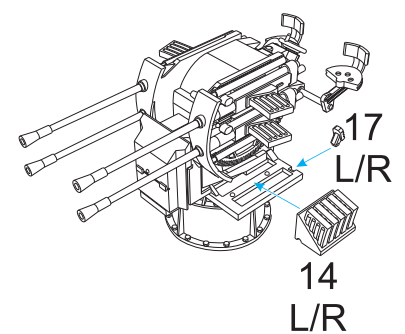

Flak Vierling 20 mm

2

Step 2

3

Step 2

Wire not included/drát není přiložen

12

wire/drát D=0,4mm