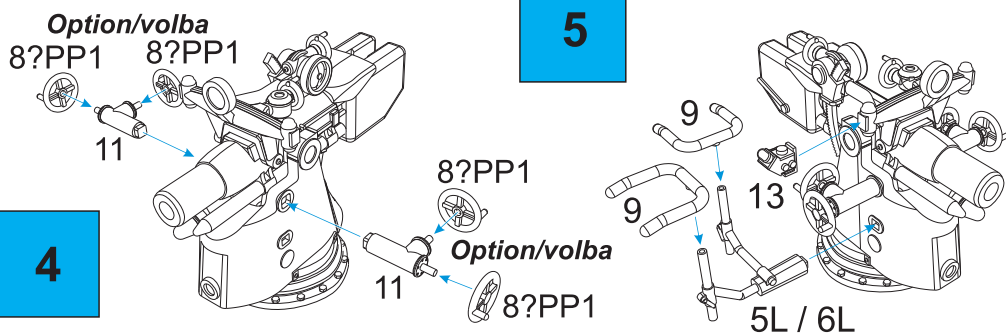

**PP - Photo-etched Parts**

Wires and plastic profiles are not included in the set

Draht und Plastikprofile sind nicht Bestandteil dieses Upgrade-Sets

Dráty a plastikové profily nejsou součástí stavebnice

...more at  
[www.cmkkits.com](http://www.cmkkits.com)  
[www.specialhobby.eu](http://www.specialhobby.eu)

1

Single 105 mm Cannon

2

5

4

Info View

1

Flak Vierling 20 mm

2

Step 2

3

Step 2

Wire not included/drát není přiložen

12

wire/drát D=0,4mm