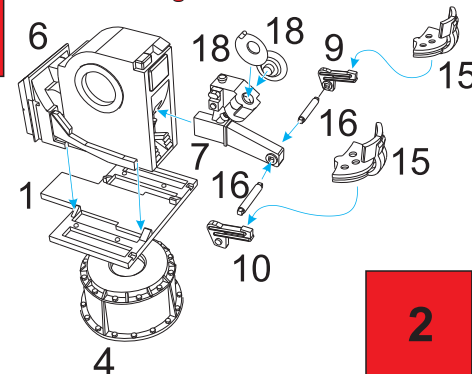

**PP - Photo-etched Parts**

Wires and plastic profiles are not included in the set

Draht und Plastikprofile sind nicht Bestandteil dieses Upgrade-Sets

Dráty a plastikové profily nejsou součástí stavebnice

...more at  
[www.cmkkits.com](http://www.cmkkits.com)  
[www.specialhobby.eu](http://www.specialhobby.eu)

1

Single 105 mm Cannon

2

5

4

Info View

1

Flak Vierling 20 mm

2

Step 2

3

Step 2

Wire not included/drát není přiložen

12

wire/drát D=0,4mm