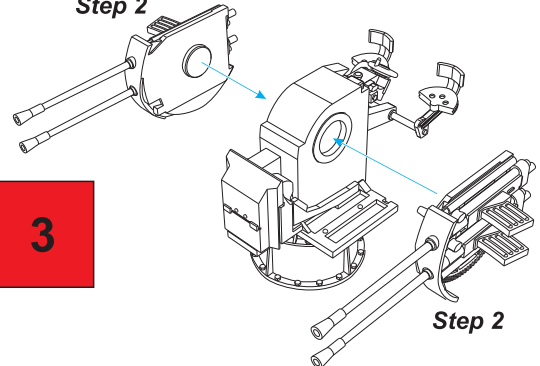

**PP - Photo-etched Parts**

Wires and plastic profiles are not included in the set

Draht und Plastikprofile sind nicht Bestandteil dieses Upgrade-Sets

Dráty a plastikové profily nejsou součástí stavebnice

Flak Vierling 20 mm

2

Step 2

3

Step 2

Wire not included/drát není přiložen

12

wire/drát D=0,4mm

Info View