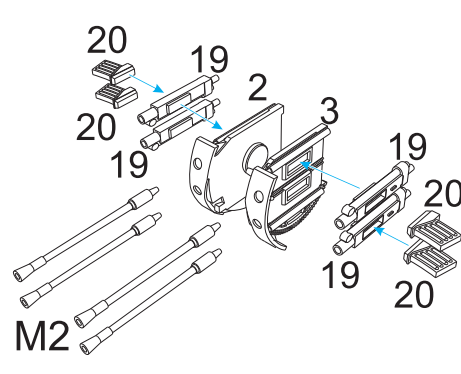

**PP - Photo-etched Parts**

Wires and plastic profiles are not included in the set

Draht und Plastikprofile sind nicht Bestandteil dieses Upgrade-Sets

Dráty a plastikové profily nejsou součástí stavebnice

...more at  
[www.cmkkits.com](http://www.cmkkits.com)  
[www.specialhobby.eu](http://www.specialhobby.eu)

1

Single 105 mm Cannon

2

5

4

Info View

1

Flak Vierling 20 mm

2

Step 2

3

Step 2

Wire not included/drát není přiložen

12

wire/drát D=0,4mm