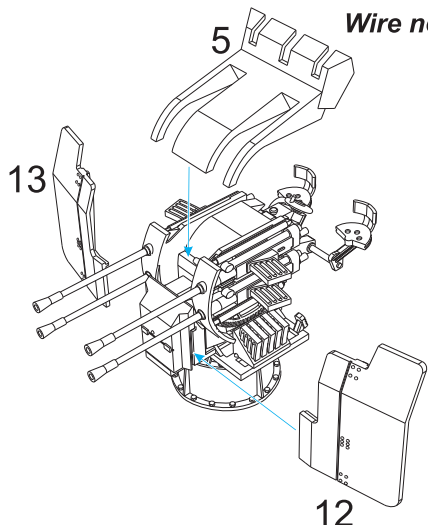

**PP - Photo-etched Parts**

Wires and plastic profiles are not included in the set

Draht und Plastikprofile sind nicht Bestandteil dieses Upgrade-Sets

Dráty a plastikové profily nejsou součástí stavebnice

Flak Vierling 20 mm

2

Step 2

3

Step 2

Wire not included/drát není přiložen

12

wire/drát D=0,4mm

Info View