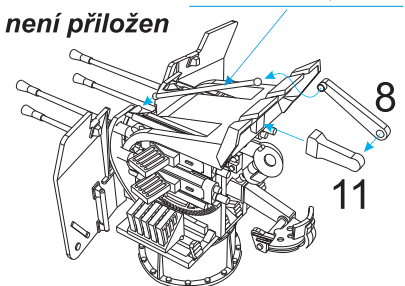

Flak Vierling 20 mm

2

Step 2

3

Step 2

Wire not included/drát není přiložen

12

wire/drát D=0,4mm