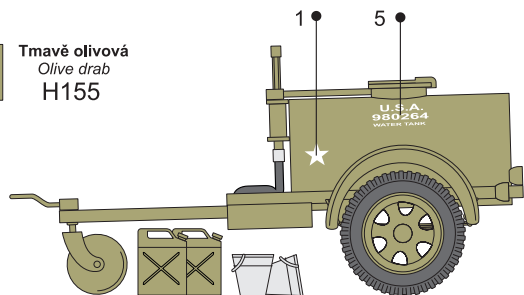

Barevné schéma / Colour scheme

Cisternový přírves na vodu G-518 "Ben Hur" - Evropa 1944 - 1945
 Water tank trailer G-518 "Ben Hur" - Europe 1944- 1945

MV 087

Ben Hur

1/72

WW II. US Water Tank Trailer

Obtisk / Decal

Tmavě olivová
 Olive drab
 H155

Díly / Parts

K lepení použít kyanoakrylátové lepidlo!
 For gluing use cyanoacrylate glue!

Special Hobby, Mezilesí 718,
 PRAHA 9, 139 00 - CZ, www.cmkkits.com
 e-mail: office@specialhobby.eu