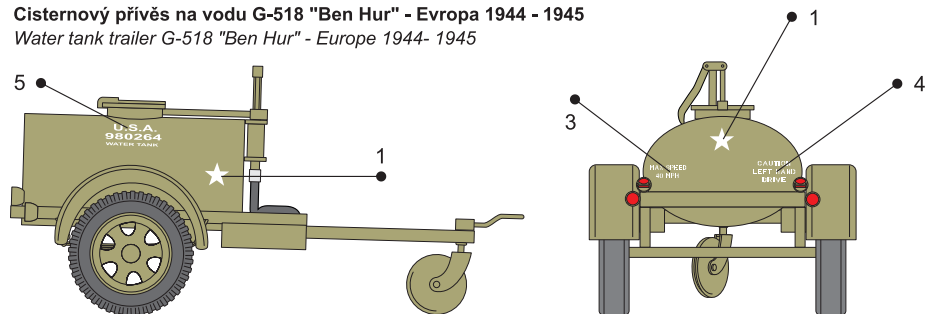

Barevné schéma / Colour scheme

Cisternový přírves na vodu G-518 "Ben Hur" - Evropa 1944 - 1945
 Water tank trailer G-518 "Ben Hur" - Europe 1944- 1945

MV 087

Ben Hur

1/72

WW II. US Water Tank Trailer

Obtisk / Decal

Tmavě olivová
 Olive drab
 H155

Díly / Parts

K lepení použít kyanoakrylátové lepidlo!
 For gluing use cyanoacrylate glue!

Special Hobby, Mezilesí 718,
 PRAHA 9, 139 00 - CZ, www.cmkkits.com
 e-mail: office@specialhobby.eu