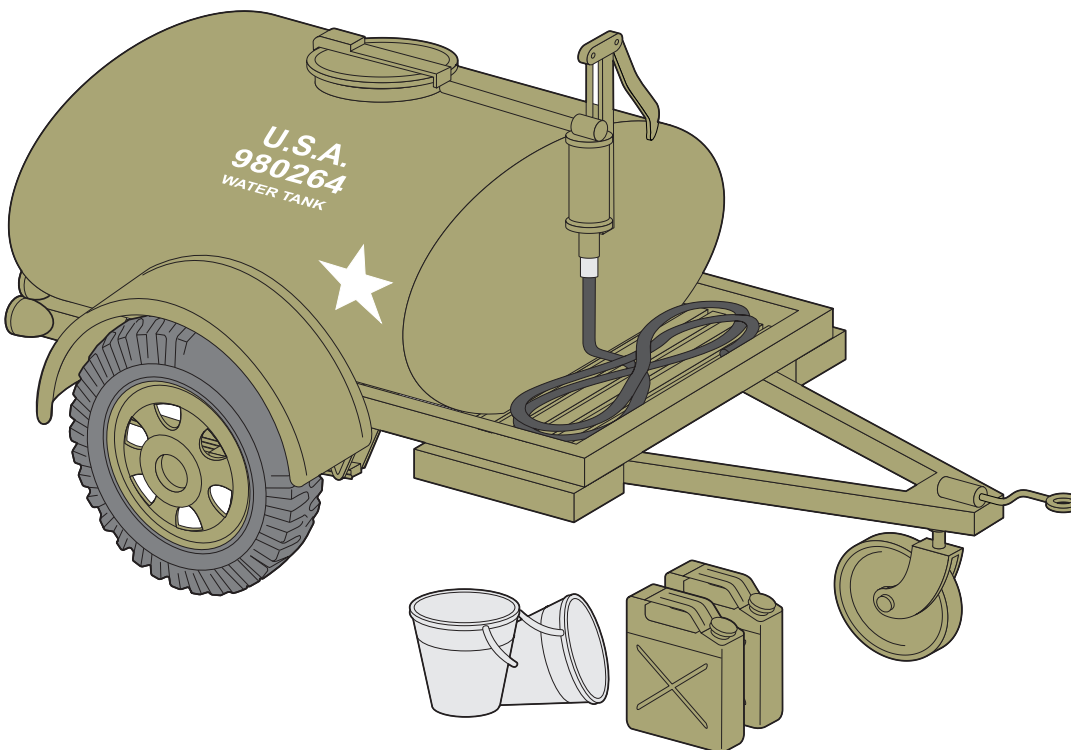

Barevné schéma / Colour scheme

Cisternový přírves na vodu G-518 "Ben Hur" - Evropa 1944 - 1945
 Water tank trailer G-518 "Ben Hur" - Europe 1944- 1945

MV 087

Ben Hur

1/72

WW II. US Water Tank Trailer

Obtisk / Decal

Tmavě olivová
 Olive drab
 H155

Díly / Parts

K lepení použít kyanoakrylátové lepidlo!
 For gluing use cyanoacrylate glue!

Special Hobby, Mezilesí 718,
 PRAHA 9, 139 00 - CZ, www.cmkkits.com
 e-mail: office@specialhobby.eu