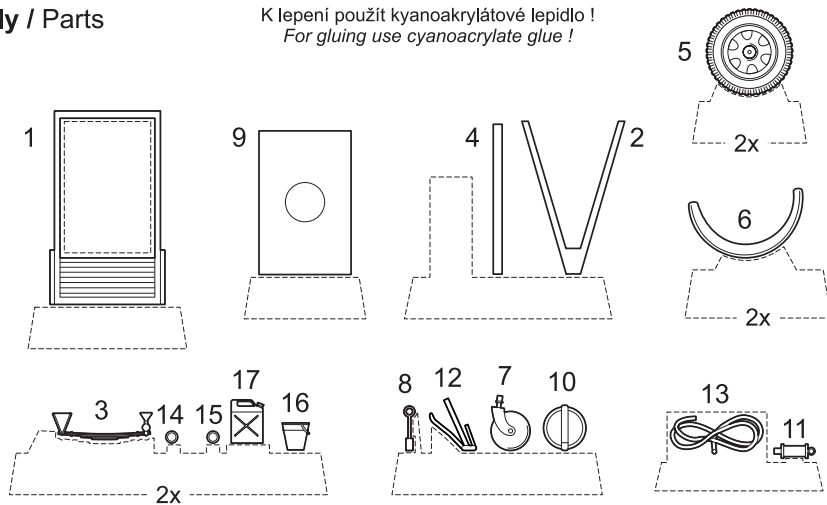

Barevné schéma / Colour scheme

Cisternový přírves na vodu G-518 "Ben Hur" - Evropa 1944 - 1945
 Water tank trailer G-518 "Ben Hur" - Europe 1944- 1945

MV 087

Ben Hur

1/72

WW II. US Water Tank Trailer

Obtisk / Decal

Tmavě olivová
 Olive drab
 H155

Díly / Parts

K lepení použít kyanoakrylátové lepidlo!
 For gluing use cyanoacrylate glue!

Special Hobby, Mezilesí 718,
 PRAHA 9, 139 00 - CZ, www.cmkkits.com
 e-mail: office@specialhobby.eu

4 Sestavení ručního čerpadla / hand pump assembly