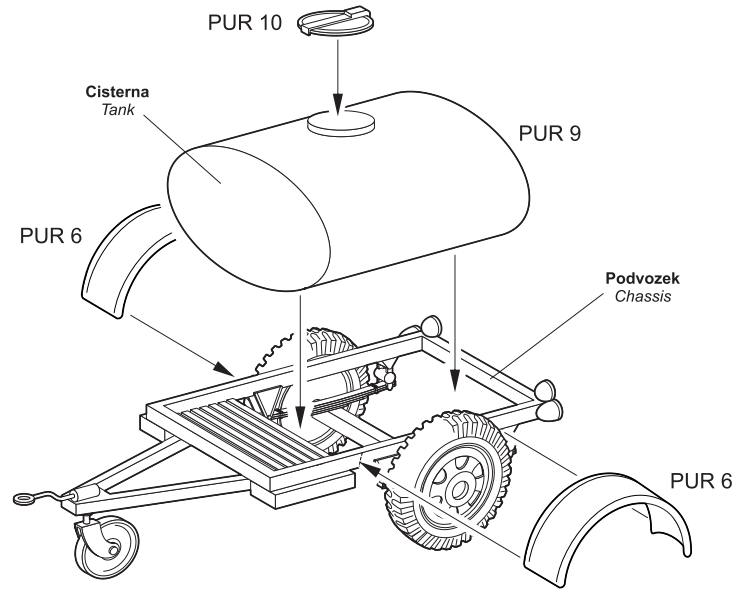

3 Montáž cisterny / Tank assembly