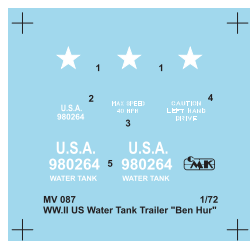

Barevné schéma / Colour scheme

Cisternový přírves na vodu G-518 "Ben Hur" - Evropa 1944 - 1945
 Water tank trailer G-518 "Ben Hur" - Europe 1944- 1945

MV 087

Ben Hur

1/72

WW II. US Water Tank Trailer

Obtisk / Decal

Tmavě olivová
 Olive drab
 H155

Díly / Parts

K lepení použít kyanoakrylátové lepidlo!
 For gluing use cyanoacrylate glue!

Special Hobby, Mezilesí 718,
 PRAHA 9, 139 00 - CZ, www.cmkkits.com
 e-mail: office@specialhobby.eu