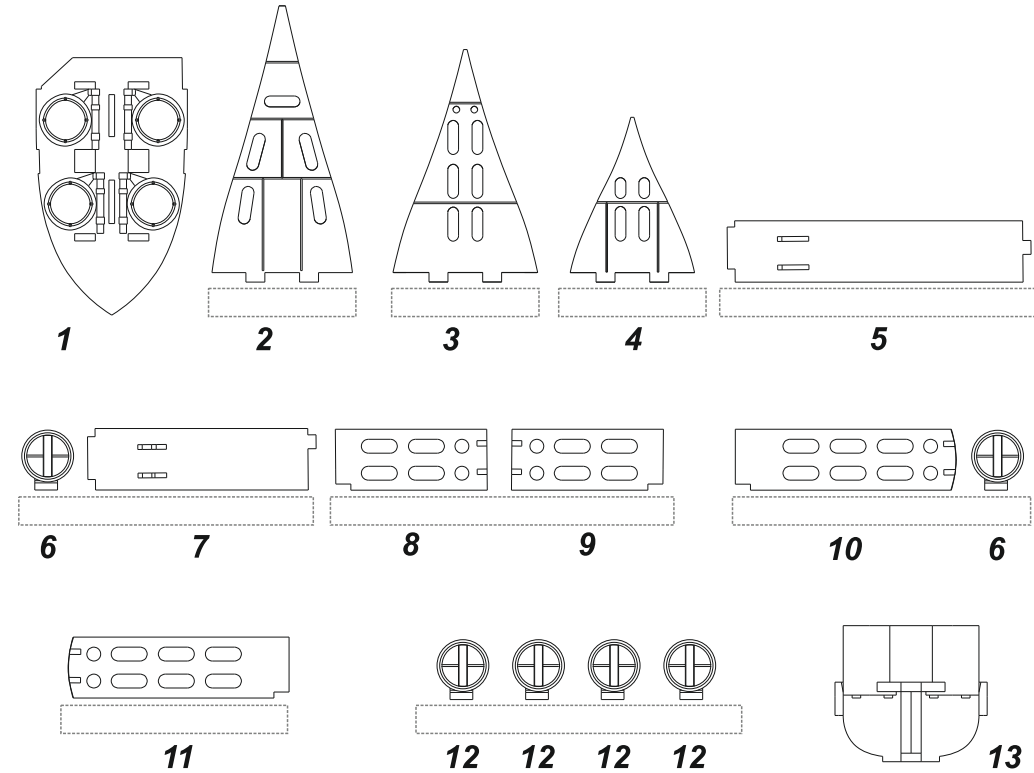

NAVY SERIES
N72015

detailed resin set with photo-etched parts.
detailní resinový model, obsahující fotoleptané díly

**U-Boot typ IXC
Front Crew Quarters
Bugraum
1/72**

Set for Revell kit U-boat IXC

NAVY SERIES
N72018

detailed resin set with photo-etched parts.
detailní resinový model, obsahující fotoleptané díly

**U-Boot Typ IXC
Captain's & Officers' Ward Room
Kapitáns- und Offizier Raum
1/72**

- N72020 U-Boot typ IXC Weapon Conversion Set - New 105mm Cannon and Flak Vierling (4x20 mm)
- N72021 U-Boot typ IXC Exterior Set Part II
- N72023 U-Boot typ IXC Flak Vierling 20mm (4x20mm)
- N72024 U-Boot IX Electric Motor section
- N72025 WW II German Torpedo Type G7e (3 pcs)
- N72026 WW II German Torpedo Type G7a (3 pcs)
- N72027 WW II Diesel Engine MAN M9V46 for UICX
- N72028 U-Boot VII-IX Ammo and Food Supplies
- N72029 U-Boot IX Stern Torpedo w/Loading Winch and Cart

NAVY SERIES
N72022

detailed resin set with photo-etched parts.
detailní resinový model, obsahující fotoleptané díly

**U-Boot
Typ IXC
Galley
Kombüse
1/72**

Set for Revell kit U-boat IXC

...more at
www.cmkkits.com
www.specialhobby.eu

N72010

U-Boot Typ IX Open Front and Rear Torpedo Muzzle Doors

Highly detailed upgrade set
Hochdetailliertes Upgrade-Set
Detailní doplňková sada

**special
HOBBY**

For Kit:
U-BOOT typ IXC
Revell 1/72

CMK Micro Saw
Mikrosäge

Wires and plastic profiles are not included in the set
Draht und Plastikprofile sind nicht Bestandteil dieses Upgrade-Sets
Dráty a plastikové profily nejsou součástí stavebnice

Special Hobby s.r.o.
Mezilesí 718, Praha 9, 193 00 CZECH REPUBLIC
www.cmkkits.com / www.specialhobby.eu
e-mail: office@specialhobby.eu