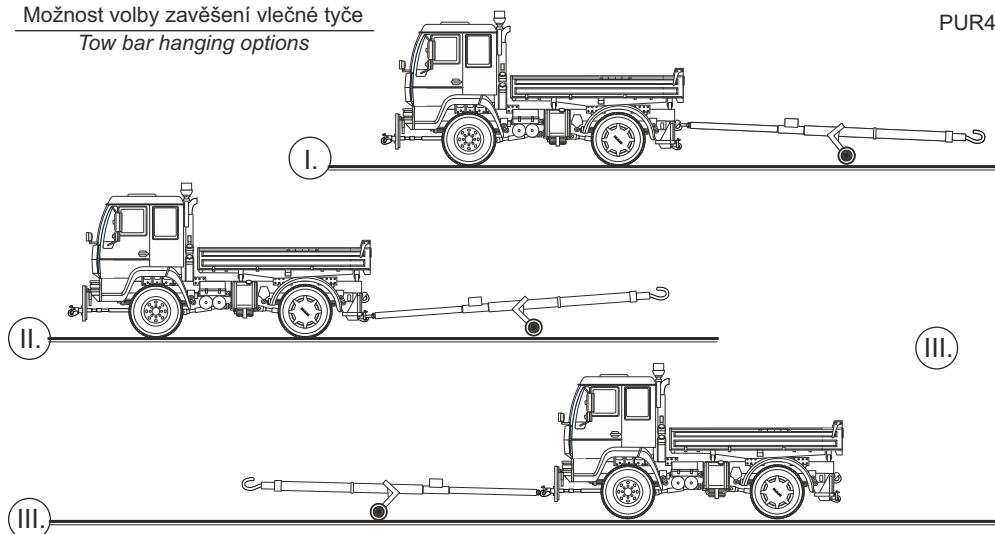

Možnost volby zavěšení vlečné tyče
Tow bar hanging options