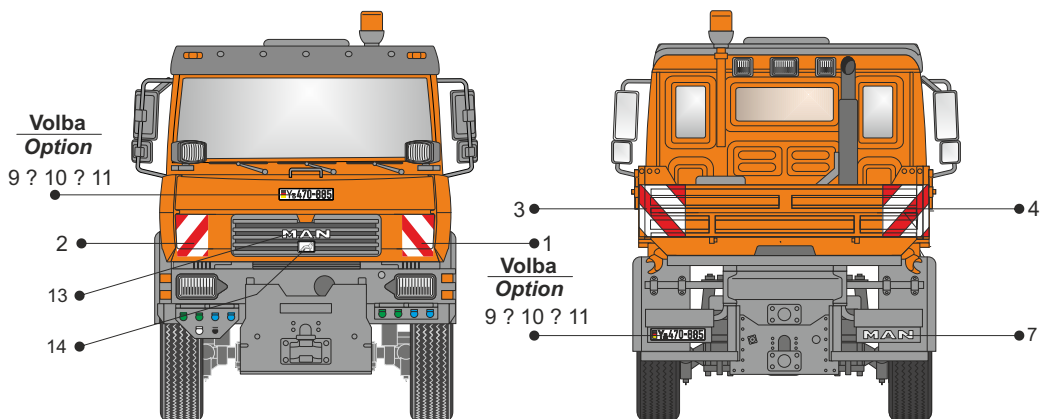

 Oranžová RAL 2011
 Deep Orange RAL 2011

 Černá RAL 2011
 Black RAL 2011

Detailní rezinový model s obtisky
 Highly detailed resin kit with decals

MV 120

1/72

MAN LE 10.220 Bundeswehr Military Aircraft Tug
 All Resin Kit

A MAN LE10.220 Letištní tahač 30t 4x4 - Bundeswehr, Německo MAN LE10.220 Aircraft Tug 30t 4x4 - Bundeswehr, Germany

8 Vlečná tyč / Tow bar

Vlečná tyč pro letiště Bundeswehru - bílá RAL9003 nebo žlutá RAL1034
Tow bar for Bundeswehr air bases - White RAL9003 or Yellow RAL1034