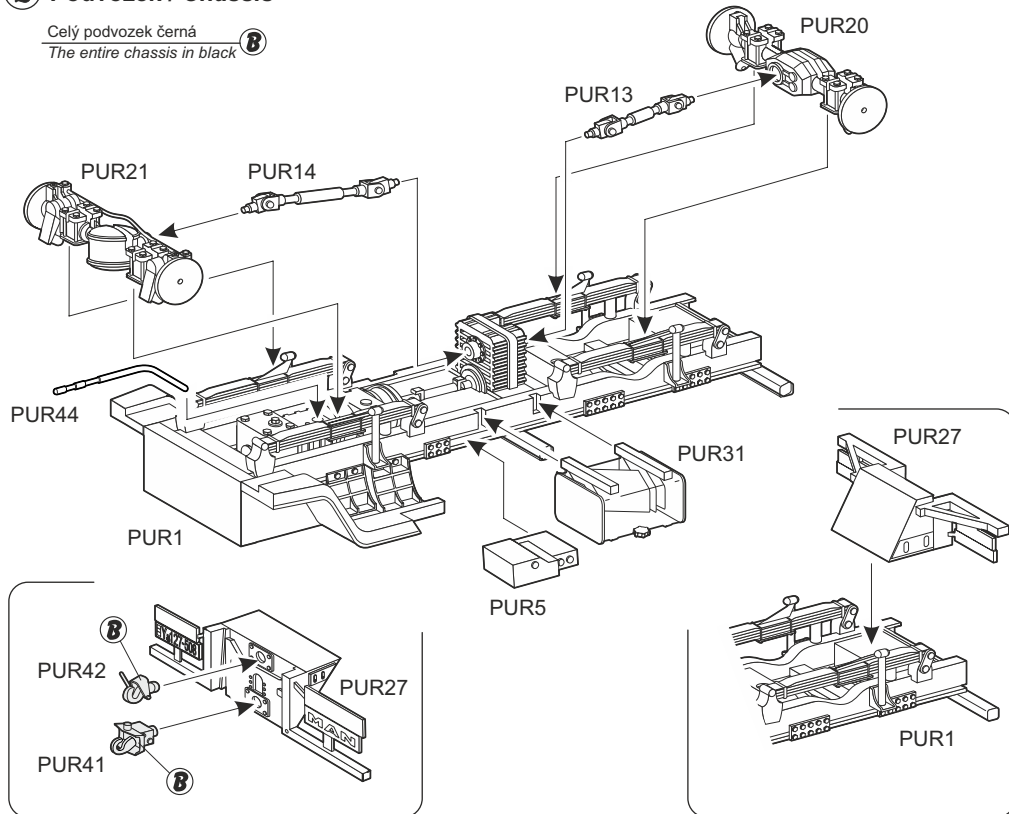

A MAN LE10.220 Letištní tahač 30t 4x4 - Bundeswehr, Německo MAN LE10.220 Aircraft Tug 30t 4x4 - Bundeswehr, Germany

8 Vlečná tyč / Tow bar

Vlečná tyč pro letiště Bundeswehru - bílá RAL9003 nebo žlutá RAL1034
Tow bar for Bundeswehr air bases - White RAL9003 or Yellow RAL1034