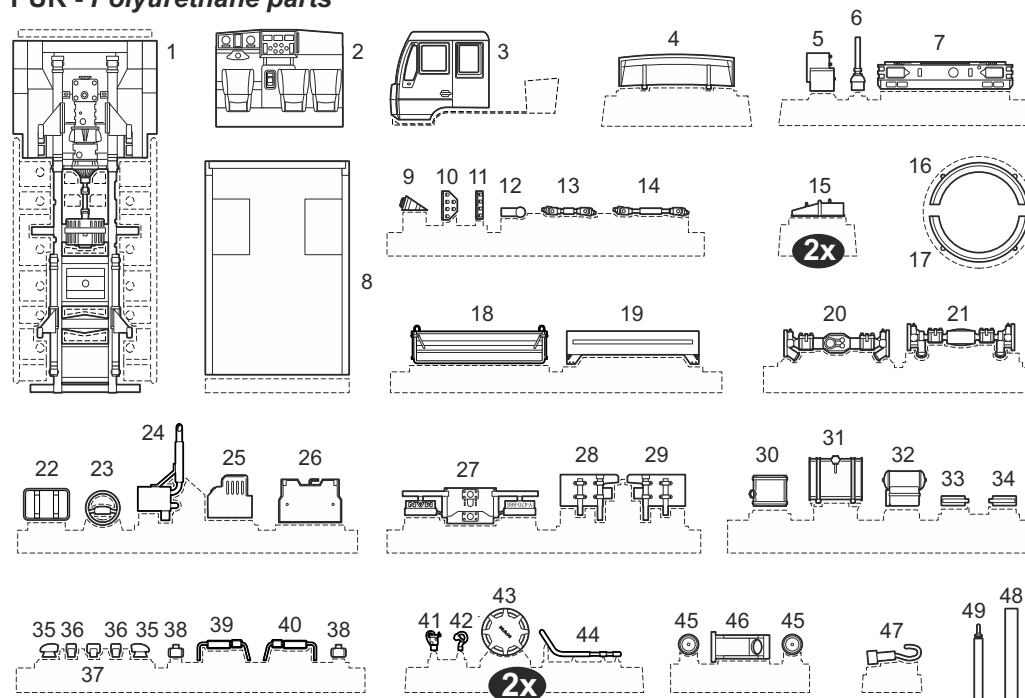

PUR - Polyurethane parts