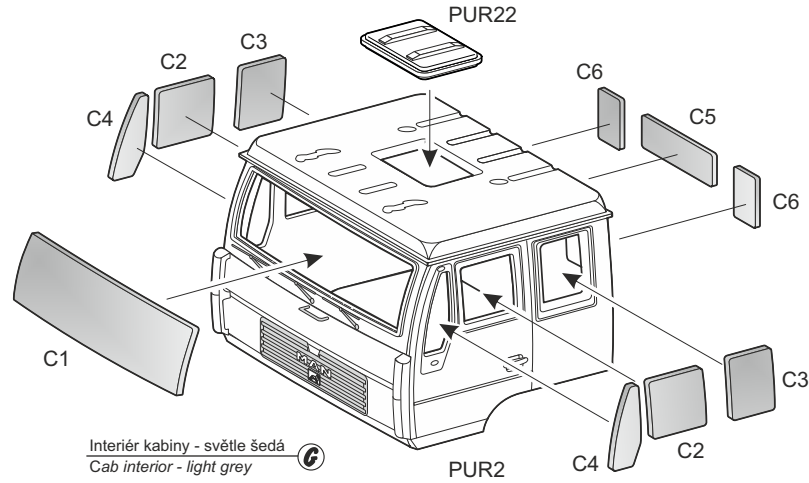

Special Hobby, Mezilesí 718, Praha 9, 193 00 - CZ, e-mail: office@specialhobby.eu

1 Zasklení kabiny / Cab windows

Interiér kabiny - světle šedá
Cab interior - light grey

2 Podvozek / Chassis

Celý podvozek černá
The entire chassis in black