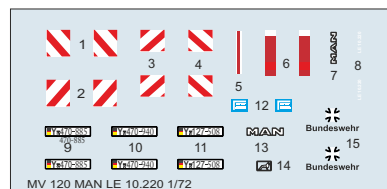

Obtisky / Decals