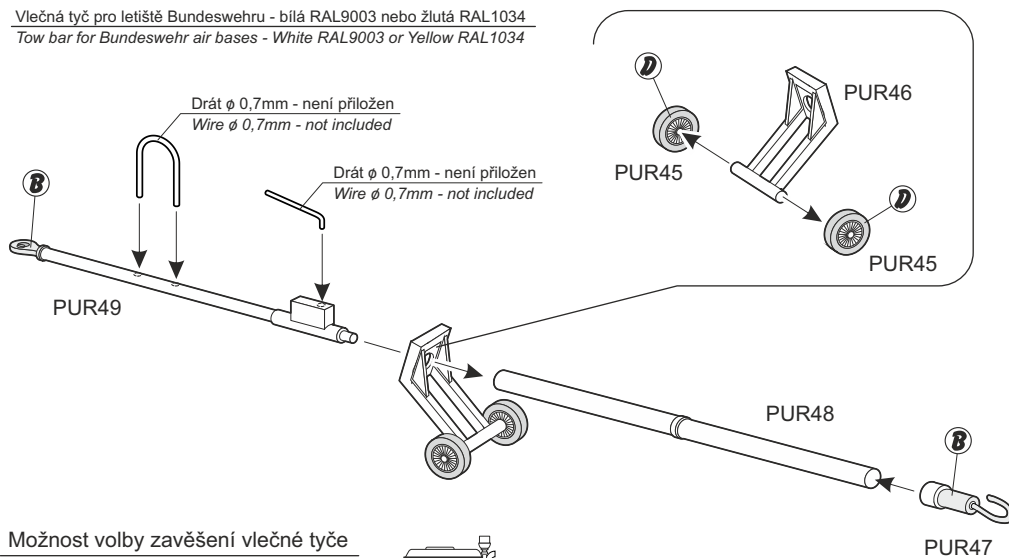

A MAN LE10.220 Letištní tahač 30t 4x4 - Bundeswehr, Německo MAN LE10.220 Aircraft Tug 30t 4x4 - Bundeswehr, Germany

8 Vlečná tyč / Tow bar

Vlečná tyč pro letiště Bundeswehru - bílá RAL9003 nebo žlutá RAL1034
Tow bar for Bundeswehr air bases - White RAL9003 or Yellow RAL1034