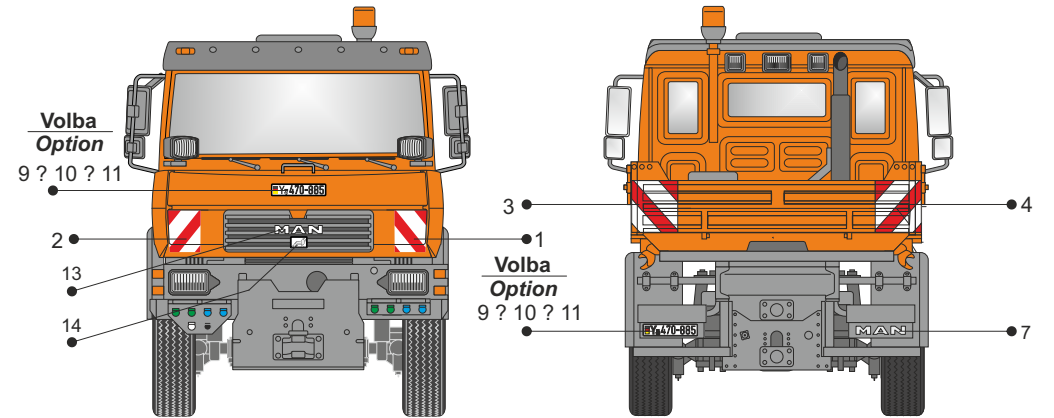

A MAN LE10.220 Letištní tahač 30t 4x4 - Bundeswehr, Německo MAN LE10.220 Aircraft Tug 30t 4x4 - Bundeswehr, Germany

8 Vlečná tyč / Tow bar

Vlečná tyč pro letiště Bundeswehru - bílá RAL9003 nebo žlutá RAL1034
Tow bar for Bundeswehr air bases - White RAL9003 or Yellow RAL1034