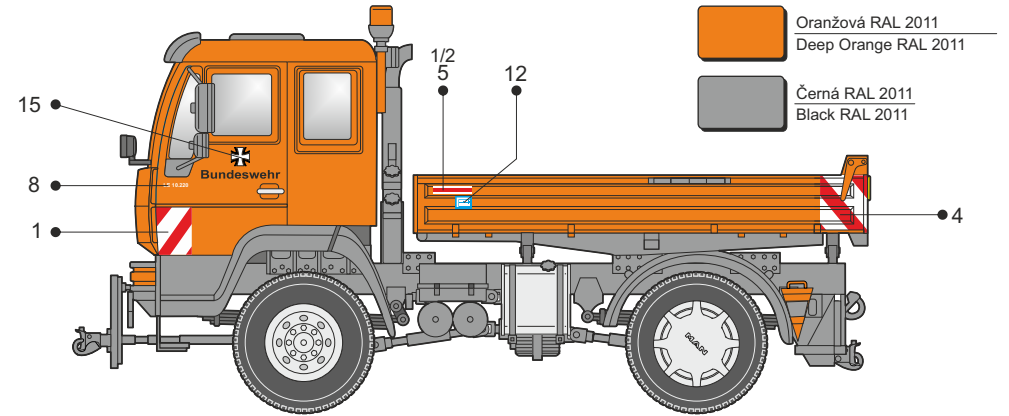

A MAN LE10.220 Letištní tahač 30t 4x4 - Bundeswehr, Německo MAN LE10.220 Aircraft Tug 30t 4x4 - Bundeswehr, Germany

8 Vlečná tyč / Tow bar

Vlečná tyč pro letiště Bundeswehru - bílá RAL9003 nebo žlutá RAL1034
Tow bar for Bundeswehr air bases - White RAL9003 or Yellow RAL1034