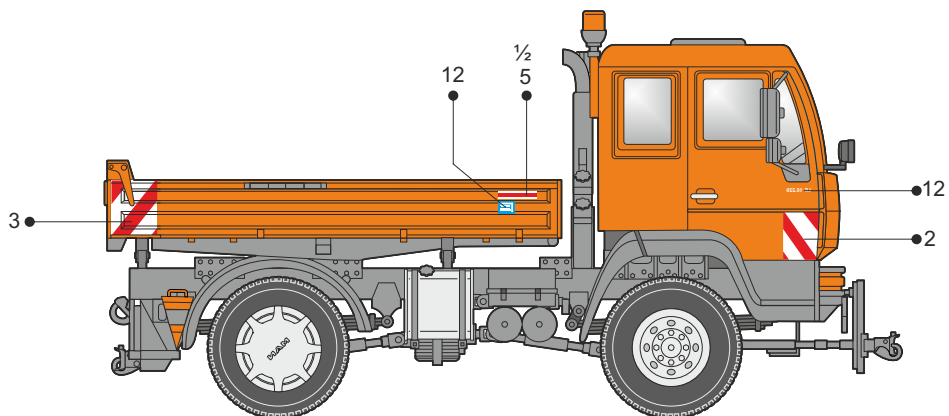

Oranžová RAL 2011
Deep Orange RAL 2011

Černá RAL 2011
Black RAL 2011

Detailní rezinový model s obtisky
Highly detailed resin kit with decals

MV 120

1/72

MAN LE 10.220 Bundeswehr Military Aircraft Tug
All Resin Kit

Visit our official website and e-shop at www.cmkkits.com