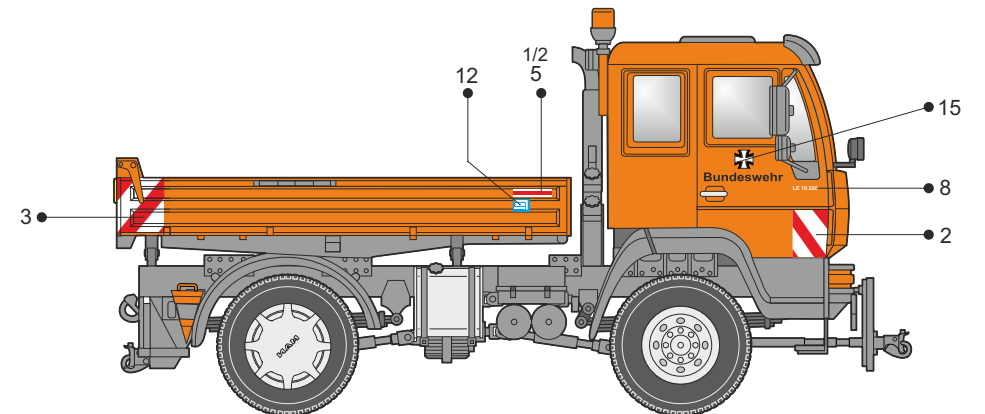

A MAN LE10.220 Letištní tahač 30t 4x4 - Bundeswehr, Německo MAN LE10.220 Aircraft Tug 30t 4x4 - Bundeswehr, Germany

8 Vlečná tyč / Tow bar

Vlečná tyč pro letiště Bundeswehru - bílá RAL9003 nebo žlutá RAL1034
Tow bar for Bundeswehr air bases - White RAL9003 or Yellow RAL1034