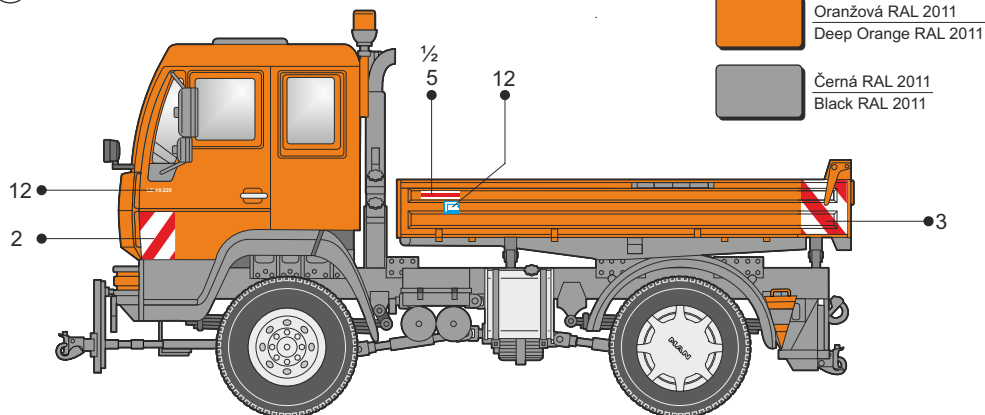

 Oranžová RAL 2011
 Deep Orange RAL 2011

 Černá RAL 2011
 Black RAL 2011

Detailní rezinový model s obtisky
 Highly detailed resin kit with decals

MV 120

1/72

MAN LE 10.220 Bundeswehr Military Aircraft Tug
 All Resin Kit

Možnost volby zavěšení vlečné tyče
Tow bar hanging options

BARVY / COLOURS

- A** Oranžová / Orange
- B** Černá / Black
- C** Hliník / Aluminium
- D** Tmavě šedá / Dark grey
- E** Barva pneumatik / Tyre black
- F** Chrom / Chrome-silver
- G** Světle šedá / Light grey