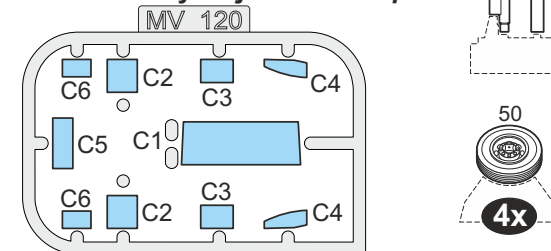

Visit our official website and e-shop at www.cmkkits.com

PUR - Polyurethane parts

Obtisky / Decals

Lisované čiré díly / Injected clear parts

K lepení použít kyanoakrylátové lepidlo !
 For gluing use cyanoacrylate glue !