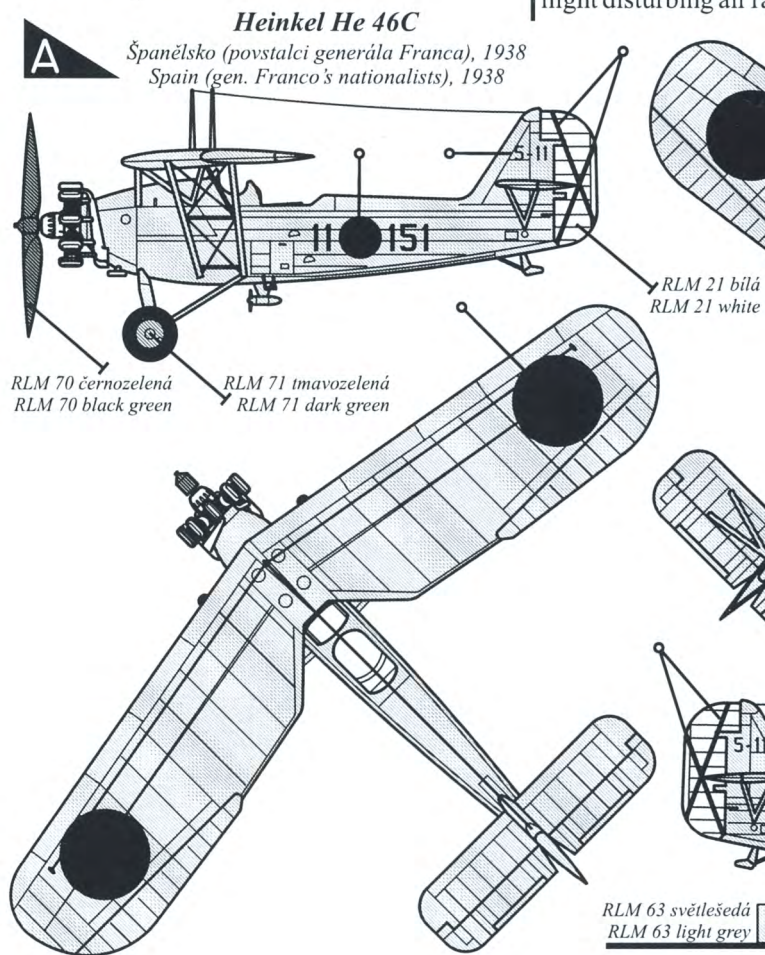

PLT070
1/48

Heinkel He 46C

V roce 1933 vznikl hornoplošník He 46C. Byla objednána sériová výroba, celkem byl vyroben 481 kus včetně prototypů. Byly dodány jednotkám Luftwaffe, sloužily jako pozorovací a cvičné stroje. Dvacet strojů He 46C zakoupili v roce 1936 povstalecké síly generála Franca ve Španělsku. V roce 1938 už byly He 46C jako zastaralé stahovány ze služby Luftwaffe v první linii, kde je nahrazoval typ Henschel 126, naposledy v ní působily při útoku na Polsko. Koncem války byly používány k nočním rušivým náletům na sovětská postavení.

In 1933 a high-winged aircraft He 46C arised. A series production was ordered and altogether 481 pieces including prototypes were manufactured. They were delivered to Luftwaffe units and they served as reconnaissance and training aeroplanes. Twenty He 46C machines were bought in 1936 by general Franco's insurgent forces in Spain. In 1938 the He 46C as by that time absolute machines were withdrawn from first line service in the Luftwaffe, where they were replaced by Henschel Hs 126. For the last time the He 46C were engaged at the attack on Poland. Toward the end of war they were used for night disturbing air raids on soviet positions.