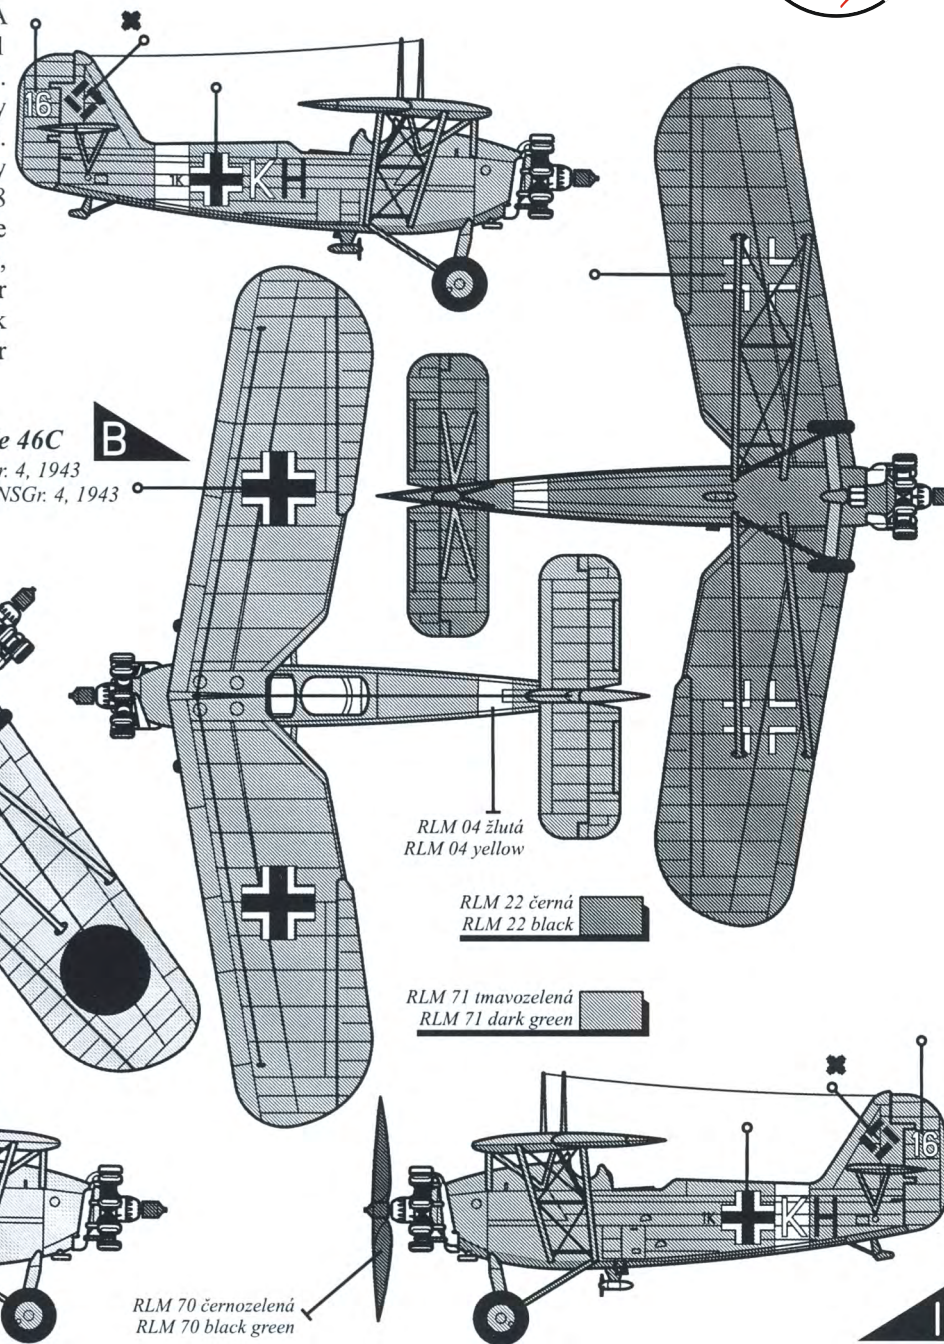

PLT070
1/48

Heinkel He 46C

V roce 1933 vznikl hornoplošník He 46C. Byla objednána sériová výroba, celkem byl vyroben 481 kus včetně prototypů. Byly dodány jednotkám Luftwaffe, sloužily jako pozorovací a cvičné stroje. Dvacet strojů He 46C zakoupili v roce 1936 povstalecké síly generála Franca ve Španělsku. V roce 1938 už byly He 46C jako zastaralé stahovány ze služby Luftwaffe v první linii, kde je nahrazoval typ Henschel 126, naposledy v ní působily při útoku na Polsko. Koncem války byly používány k nočním rušivým náletům na sovětská postavení.

In 1933 a high-winged aircraft He 46C arised. A series production was ordered and altogether 481 pieces including prototypes were manufactured. They were delivered to Luftwaffe units and they served as reconnaissance and training aeroplanes. Twenty He 46C machines were bought in 1936 by general Franco's insurgent forces in Spain. In 1938 the He 46C as by that time absolute machines were withdrawn from first line service in the Luftwaffe, where they were replaced by Henschel Hs 126. For the last time the He 46C were engaged at the attack on Poland. Toward the end of war they were used for night disturbing air raids on soviet positions.