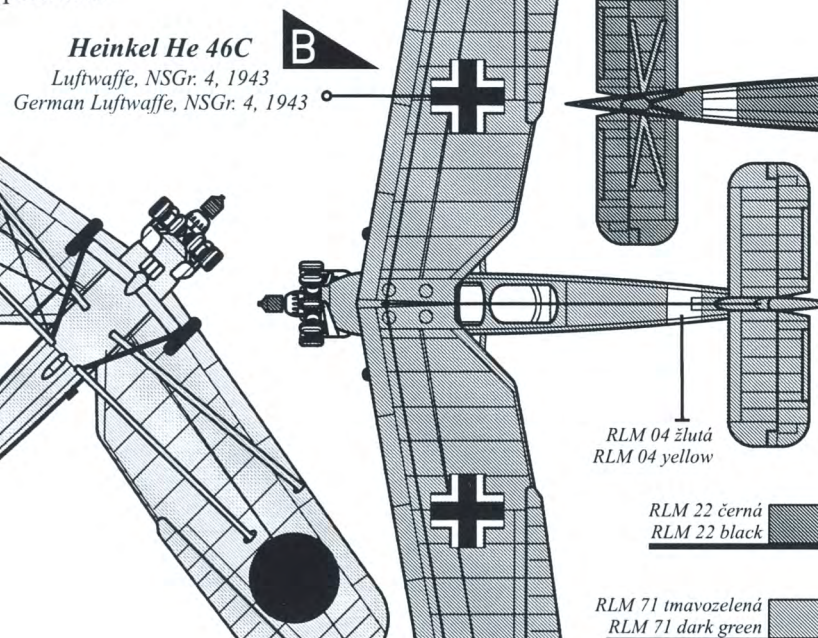

PLT070
1/48

Heinkel He 46C

V roce 1933 vznikl hornoplošník He 46C. Byla objednána sériová výroba, celkem byl vyroben 481 kus včetně prototypů. Byly dodány jednotkám Luftwaffe, sloužily jako pozorovací a cvičné stroje. Dvacet strojů He 46C zakoupili v roce 1936 povstalecké síly generála Franca ve Španělsku. V roce 1938 už byly He 46C jako zastaralé stahovány ze služby Luftwaffe v první linii, kde je nahrazoval typ Henschel 126, naposledy v ní působily při útoku na Polsko. Koncem války byly používány k nočním rušivým náletům na sovětská postavení.

In 1933 a high-winged aircraft He 46C arised. A series production was ordered and altogether 481 pieces including prototypes were manufactured. They were delivered to Luftwaffe units and they served as reconnaissance and training aeroplanes. Twenty He 46C machines were bought in 1936 by general Franco's insurgent forces in Spain. In 1938 the He 46C as by that time absolute machines were withdrawn from first line service in the Luftwaffe, where they were replaced by Henschel Hs 126. For the last time the He 46C were engaged at the attack on Poland. Toward the end of war they were used for night disturbing air raids on soviet positions.