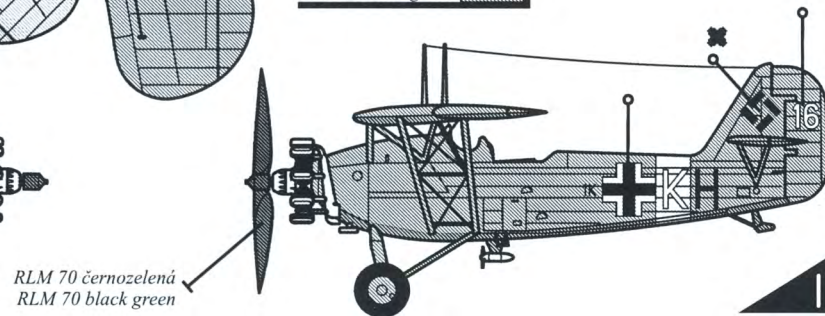

PLT070
1/48

Heinkel He 46C

V roce 1933 vznikl hornoplošník He 46C. Byla objednána sériová výroba, celkem byl vyroben 481 kus včetně prototypů. Byly dodány jednotkám Luftwaffe, sloužily jako pozorovací a cvičné stroje. Dvacet strojů He 46C zakoupili v roce 1936 povstalecké síly generála Franca ve Španělsku. V roce 1938 už byly He 46C jako zastaralé stahovány ze služby Luftwaffe v první linii, kde je nahrazoval typ Henschel 126, naposledy v ní působily při útoku na Polsko. Koncem války byly používány k nočním rušivým náletům na sovětská postavení.

In 1933 a high-winged aircraft He 46C arised. A series production was ordered and altogether 481 pieces including prototypes were manufactured. They were delivered to Luftwaffe units and they served as reconnaissance and training aeroplanes. Twenty He 46C machines were bought in 1936 by general Franco's insurgent forces in Spain. In 1938 the He 46C as by that time absolute machines were withdrawn from first line service in the Luftwaffe, where they were replaced by Henschel Hs 126. For the last time the He 46C were engaged at the attack on Poland. Toward the end of war they were used for night disturbing air raids on soviet positions.