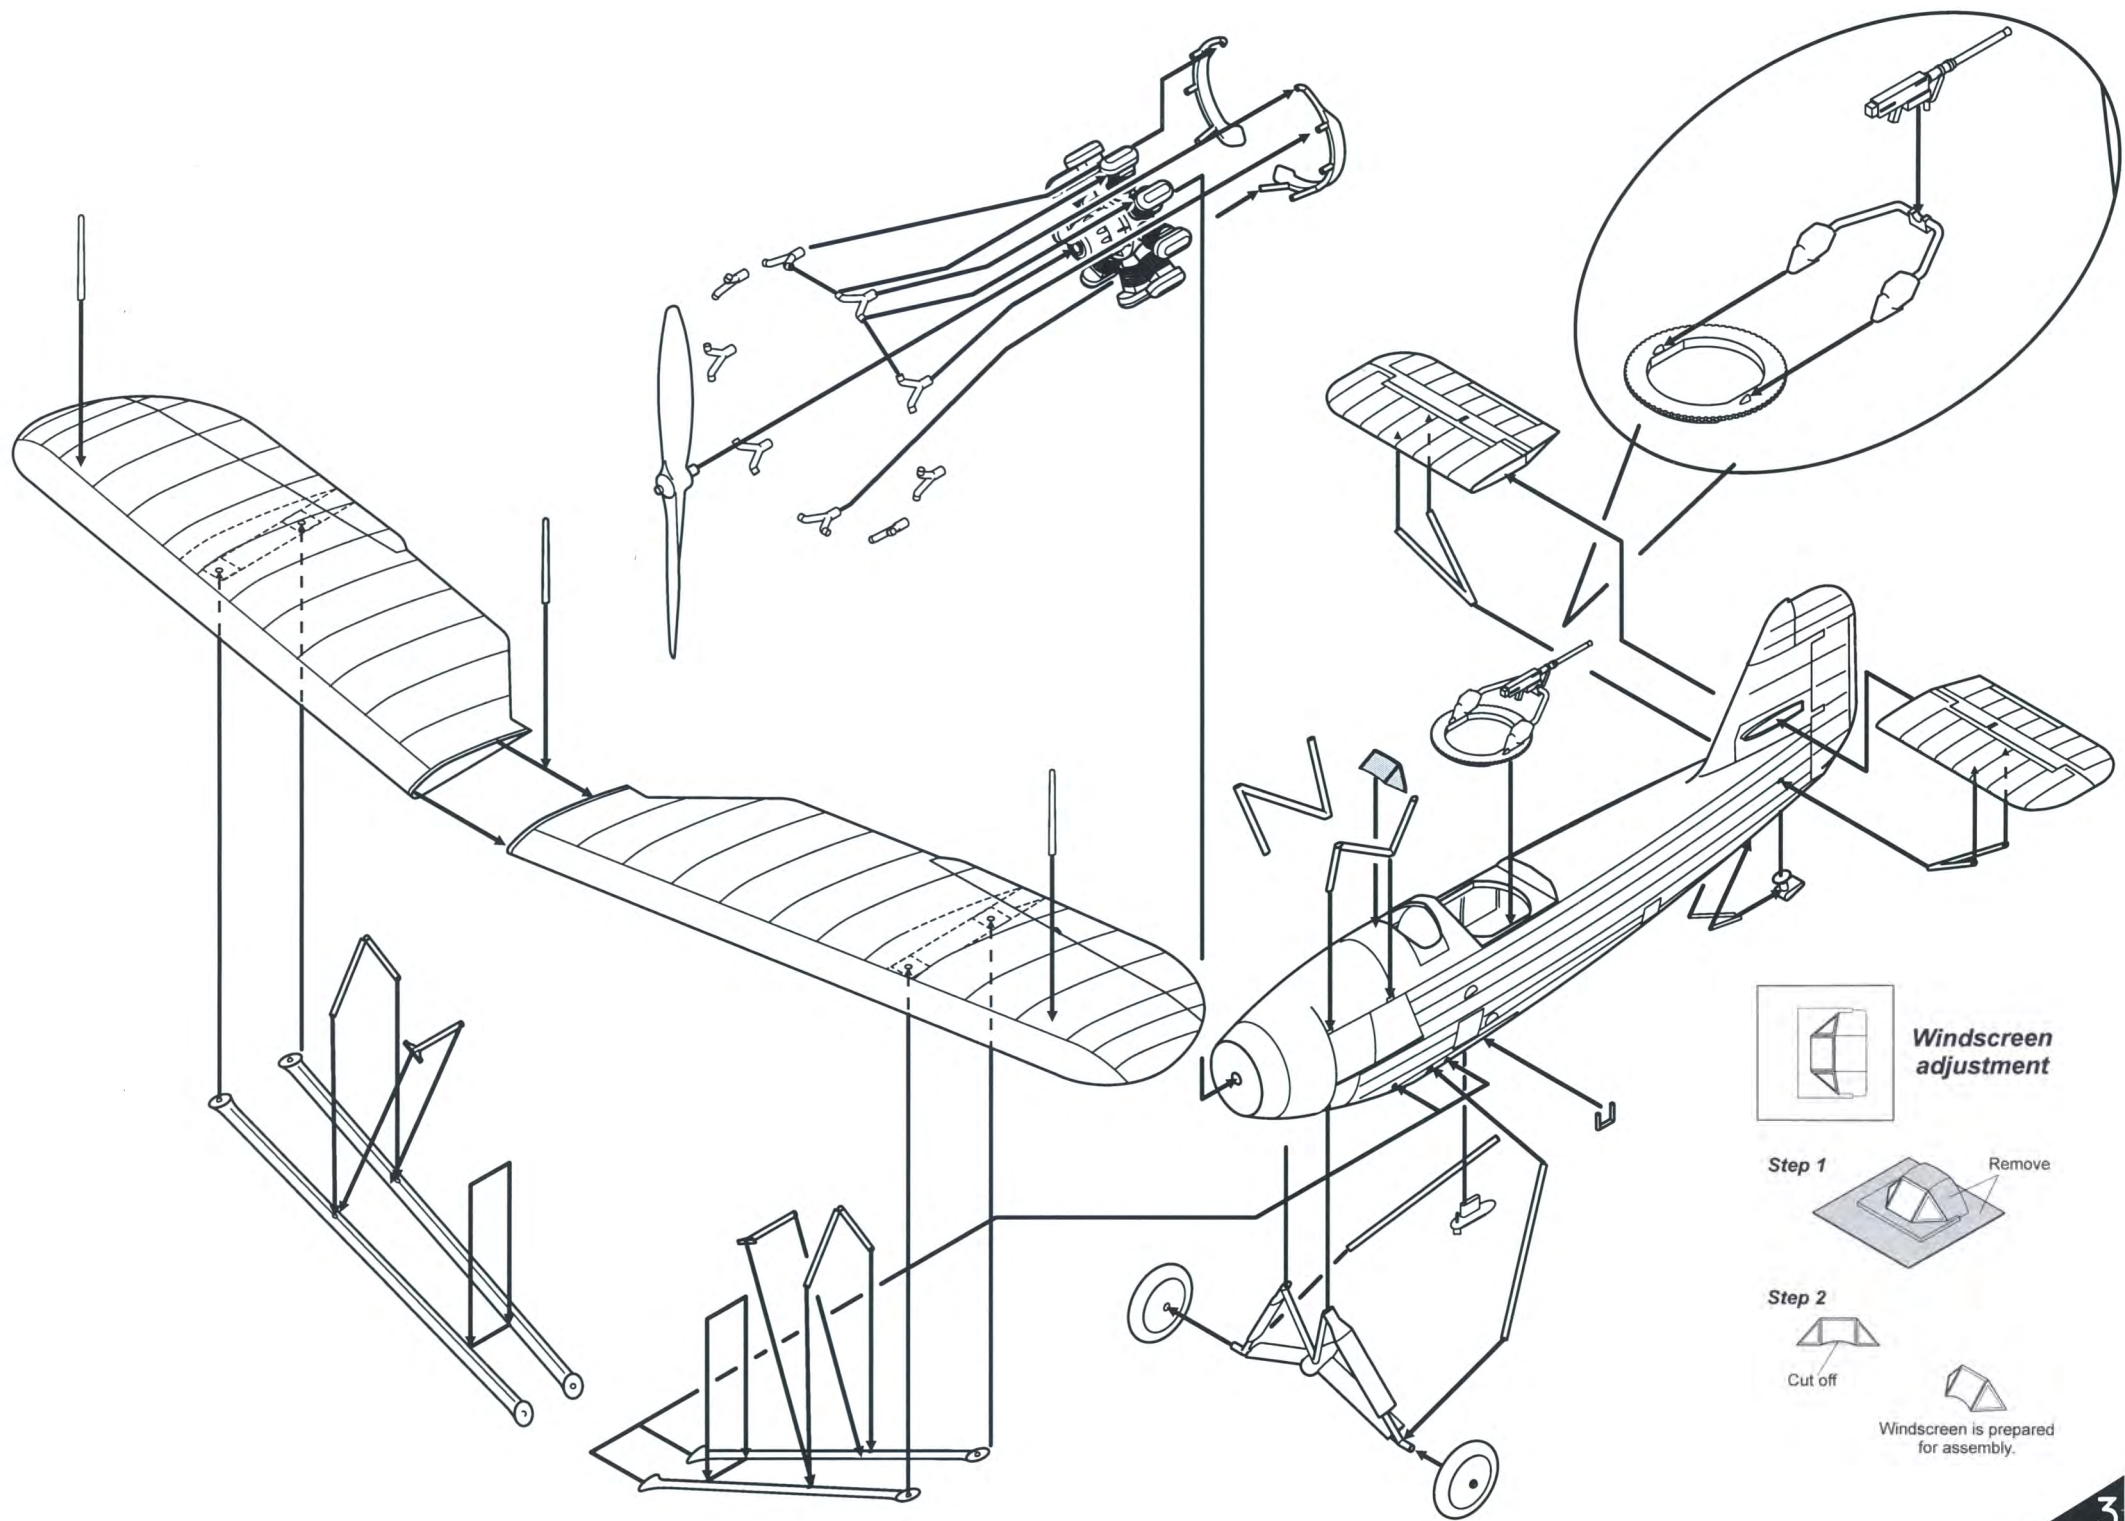

PLT070
1/48

Heinkel He 46C

V roce 1933 vznikl hornoplošník He 46C. Byla objednána sériová výroba, celkem byl vyroben 481 kus včetně prototypů. Byly dodány jednotkám Luftwaffe, sloužily jako pozorovací a cvičné stroje. Dvacet strojů He 46C zakoupili v roce 1936 povstalecké síly generála Franca ve Španělsku. V roce 1938 už byly He 46C jako zastaralé stahovány ze služby Luftwaffe v první linii, kde je nahrazoval typ Henschel 126, naposledy v ní působily při útoku na Polsko. Koncem války byly používány k nočním rušivým náletům na sovětská postavení.

In 1933 a high-winged aircraft He 46C arised. A series production was ordered and altogether 481 pieces including prototypes were manufactured. They were delivered to Luftwaffe units and they served as reconnaissance and training aeroplanes. Twenty He 46C machines were bought in 1936 by general Franco's insurgent forces in Spain. In 1938 the He 46C as by that time absolute machines were withdrawn from first line service in the Luftwaffe, where they were replaced by Henschel Hs 126. For the last time the He 46C were engaged at the attack on Poland. Toward the end of war they were used for night disturbing air raids on soviet positions.