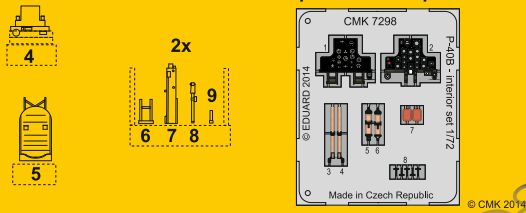

Díly ohnuté popř. pokroucené vlivem teplotních změn a stárnutí materiálu, mohou být narovnané do požadovaného tvaru pomocí proudu teplé vody nebo vzduchu (fén na vlasy).

Parts slightly distorted and bended owing to temperature changes or due to material ageing can be straightened to requested shape by hot water or hot air jet. (hair dryer)