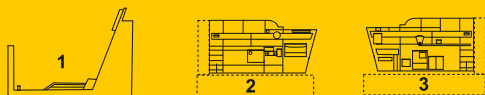

Visit an official website and e-shop at
www.cmkkits.com
www.specialhobby.eu
<https://www.facebook.com/specialhobby/>

7298
1/72

P-40B/C
Interior Set for Airfix kit

Polyurethane parts PUR