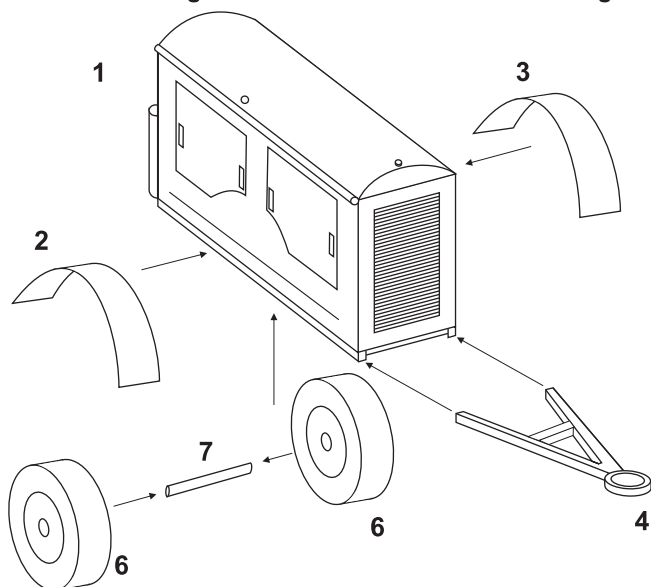

**Sestavení podvozku a kol / Bogie and wheels assembly
Fahrgestell- und Räderzusammenstellung**