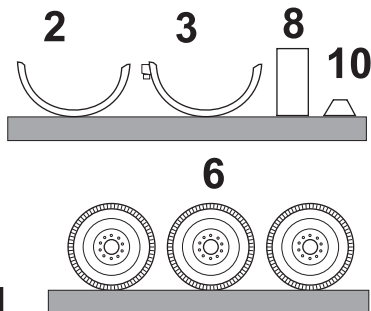

Barva / Colour / Farbe: Pancéřová šedá / Panzer-Grey / Panzergrau

Humbrol 67

Polyurethane parts

Díly ohnuté popř. pokroucené vlivem teplotních změn a stárnutí materiálu, mohou být narovnány do požadovaného tvaru pomocí proudu teplé vody nebo vzduchu (fén na vlasy). Různé drátky a tyčinky nejsou přiloženy. Kontaktní plochy doporučujeme před lepením odmastit.

Parts slightly distorted and bended owing to temperature changes or due to material ageing can be straightened to requested shape by hot water or hot air jet. (hair dryer) This process can be repeated till result is entirely satisfactory. Wires and holes not included. Contact areas ungrease is recommended before gluing