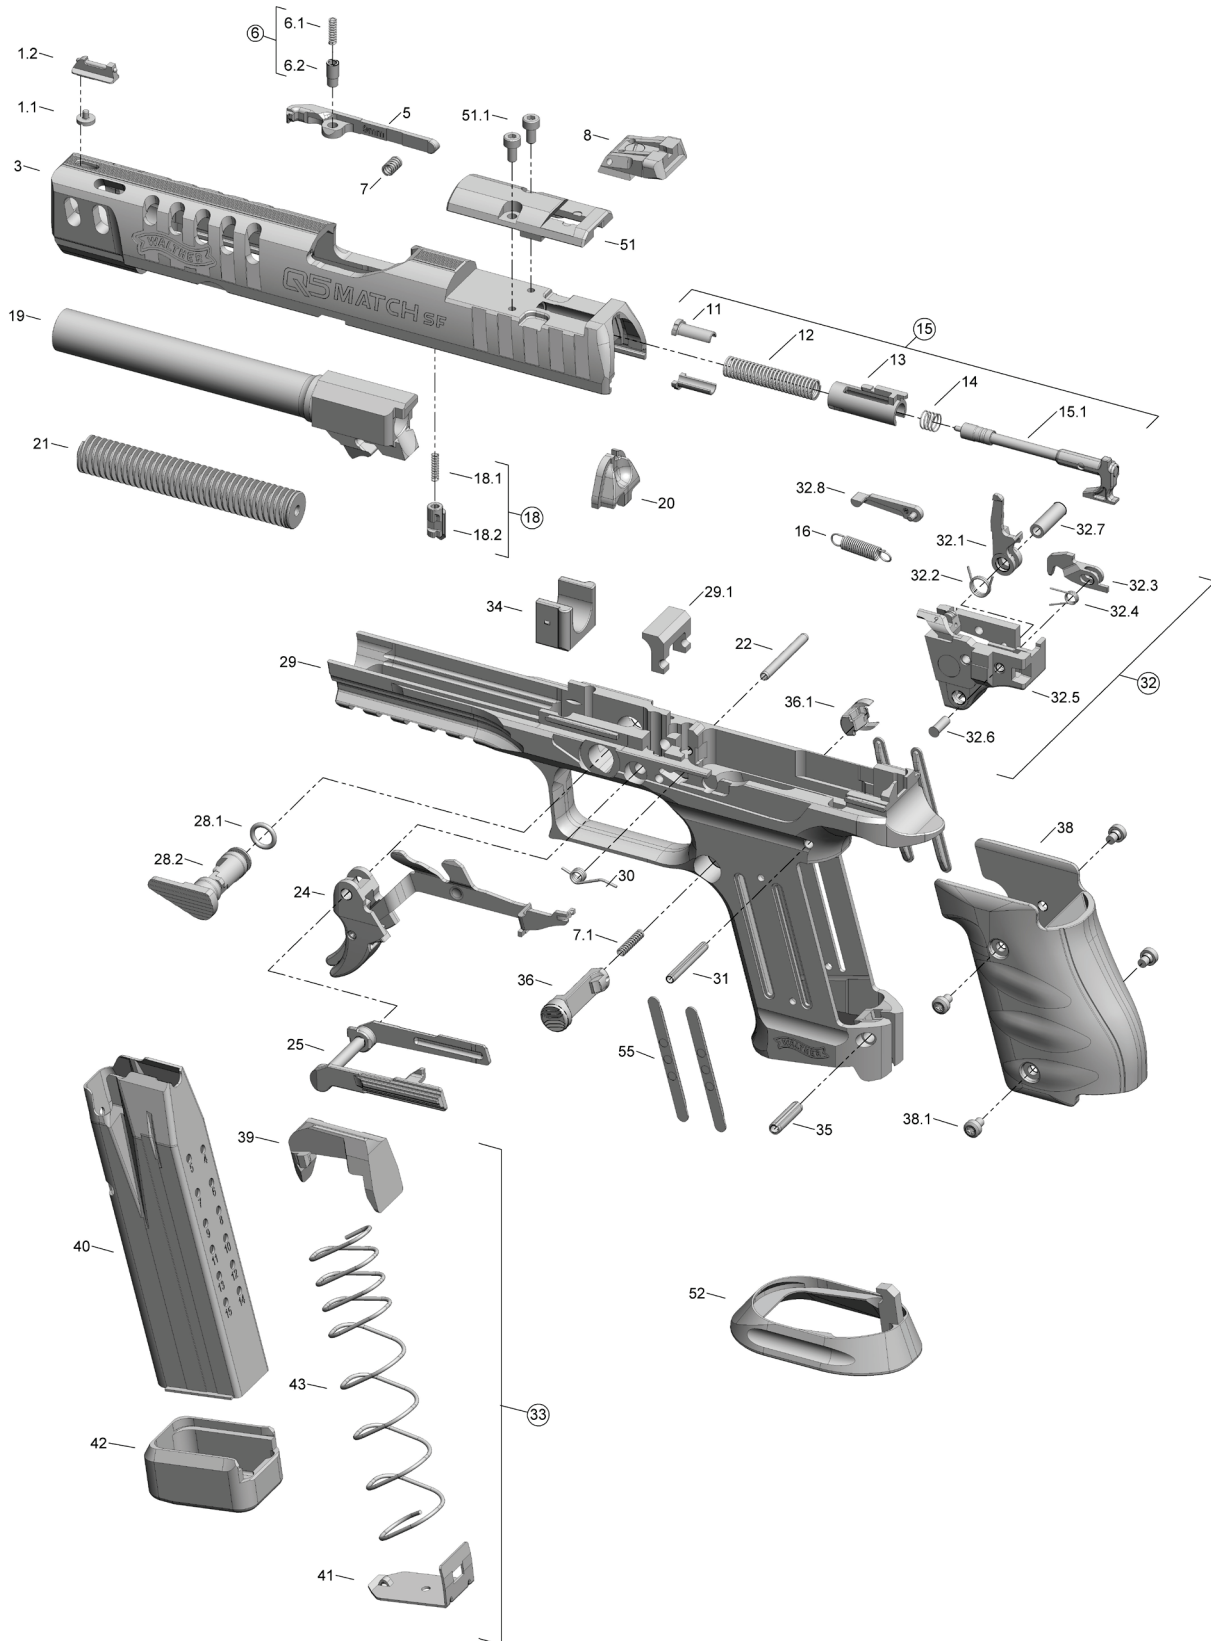

Standardteile				
Item# Pos. Nr.	Part# Artikel-Nr.	Benennung	Designation	PG
1.1	2698331	Schraube Korn	Screw, front sight	B
1.2	-	<i>Siehe modelspezifische Tabelle</i>	<i>See model specific table</i>	
3	2830361	Verschluss 9mmx19 ET	Slide 9mmx19 ET	M2
5	2813432	Auszieher	Extractor	S
6	2627582	Auszieherstift kpl.	Extractor plunger assembly	E
6.1	2627574	Feder zum Auszieherstift	Spring for extractor plunger	A
6.2	2627566	Auszieherstift	Extractor plunger	A
7	2624214	Druckfeder zu Auszieher	Spring for extractor	A
7.1	2805642	Magazinhalterfeder	Spring for magazine release	A
11	2804255	Federstütze	Striker spring keeper	C
12	2627370	Schlagfeder	Striker spring	A
13	2627353	Stützhülse	Striker guide	A
14	2627337	Rückspringfeder	Striker return spring	A
15	2807998	Schlagbolzen kpl.	Striker assembly	A1
15.1	2807921	Schlagbolzen	Striker	X
16	-	<i>Siehe modelspezifische Tabelle</i>	<i>See model specific table</i>	
18	2811031	Schlagbolzensicherung kpl.	Safety plunger assembly	H
18.1	2762781	Feder zu Schlagbolzensicherung	Spring for safety plunger	A
18.2	2840685	Schlagbolzensicherung	Safety plunger	F
19	-	<i>Siehe modelspezifische Tabelle</i>	<i>See model specific table</i>	
20	2805138	Verschlusskappe	Slide end cap	M
21	2830248	Schließfedereinheit kpl.	Guide rod assembly	X
22	2625458	Spannstift 3x28	Pin 3x28	A
24	-	<i>Siehe modelspezifische Tabelle</i>	<i>See model specific table</i>	
25	2770024	Fanghebel kpl. AM	Slide stop lever assembly AM	F1
28.1	2783860	O-Ring zum Laufhalter	O-ring for take down lever	A
28.2	2830281	Laufhalter	Take down lever	R1
29	2830345	Griffstück ET	Frame ET	Y2
29.1	2830272	Laufauflager	Locking block	I1
30	2830051	Fanghebelfeder	Slide stop lever spring	A
31	2762838	Spannstift 3x24	Pin 3x24	A
32	-	<i>Siehe modelspezifische Tabelle</i>	<i>See model specific table</i>	
32.1	2698307-NA	Stütze	Single action lever	M
32.2	2624672	Feder zur Stütze	Spring for single action lever	A
32.3	-	<i>Siehe modelspezifische Tabelle</i>	<i>See model specific table</i>	
32.4	2624567	Feder zum Fangstück	Spring for single action sear	A
32.5	-	<i>Siehe modelspezifische Tabelle</i>	<i>See model specific table</i>	
32.6	2624541	Stift zum Fangstück	Sear pin	A
32.7	2656477	Hülse zum Abzuggehäuse	Single action lever pin	C
32.8	2813424	Verstellbare Steuerung	Adjustable trigger bar guide	A
33	-	<i>Siehe modelspezifische Tabelle</i>	<i>See model specific table</i>	
34	2830116	Einlage Verschlussführung	Insert	A
35	2788772	Spannstift 4x16	Pin 4x16	A