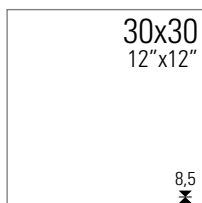

PRISMA T

PRISMA 30T
PEI 3