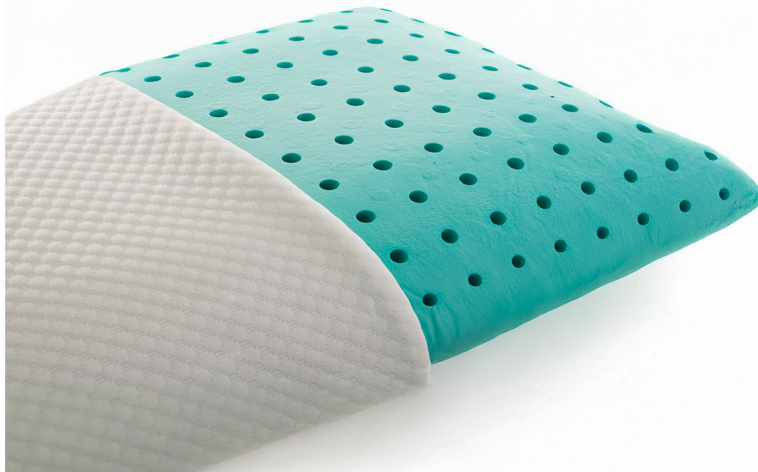

Sanomed Visco Aroma polštář z paměťové pěny obsahující olej máty

Toužíte po klidném a hlubokém spánku?

Visco Aroma polštář je ideálním řešením pro vás. Tento speciální polštář je naplněn přírodními rostlinnými esencemi, které podporují relaxaci a snižují stres. Vyberte si svou oblíbenou vůni a dopřejte si kvalitní spánek každou noc.

Hlavní benefity:

Relaxace a uvolnění – Přírodní esence pomáhají snížit stres a uklidnit mysl.

Kvalitnější spánek – Paměťová pěna se přizpůsobí tvaru vaší hlavy a poskytne maximální komfort.

Snadná údržba – Odnímatelný povlak pro jednoduchou údržbu a hygienu.

Podpora při nespavosti – Pomáhá rychleji usnout a dosáhnout hlubší fáze spánku.

Rozměry polštáře: 60 × 40 × 15 cm

Hmotnost: 1,2 kg

Materiál polštáře: 100% visco paměťová pěna

Materiál potahu: 80% bavlna, 20% polyester